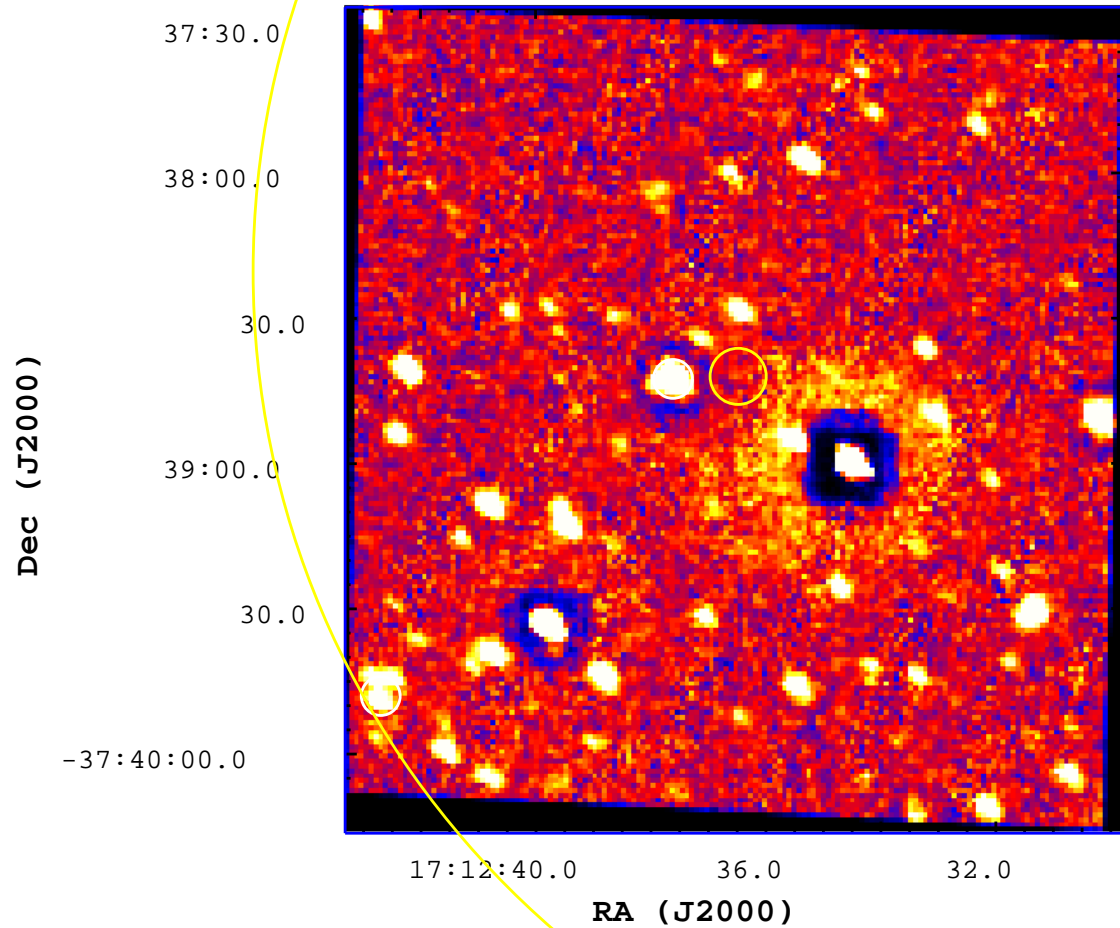

UVOT Finding Chart

OBSID 00426405000 / DATE-OBS 2010-07-01T14:57:26.0

5

10

15

20

25

30