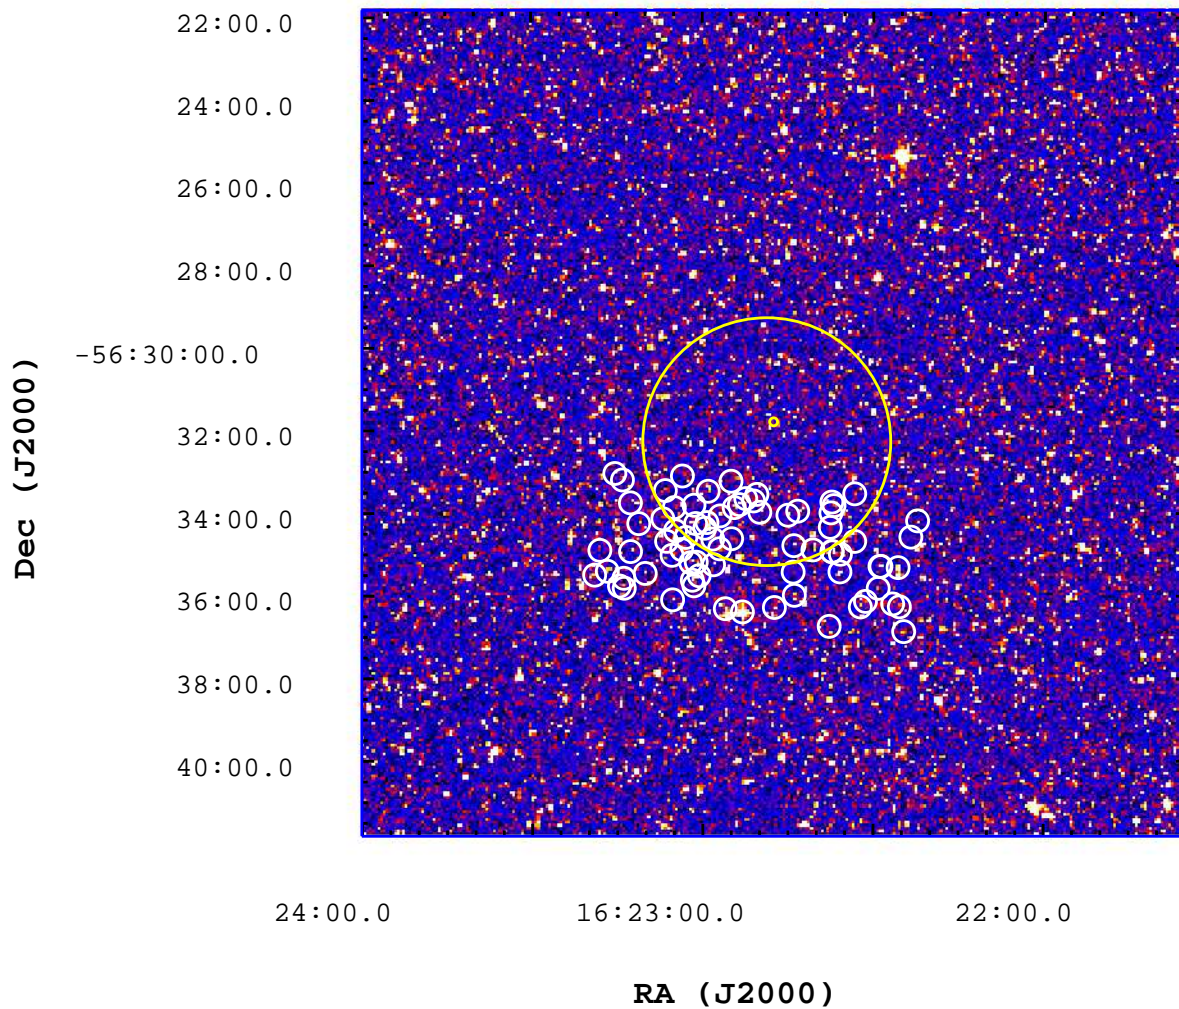

UVOT Finding Chart

OBSID 00426438000 / DATE-OBS 2010-07-02T01:05:34.8

6500

7000

7500

8000

8500

9000