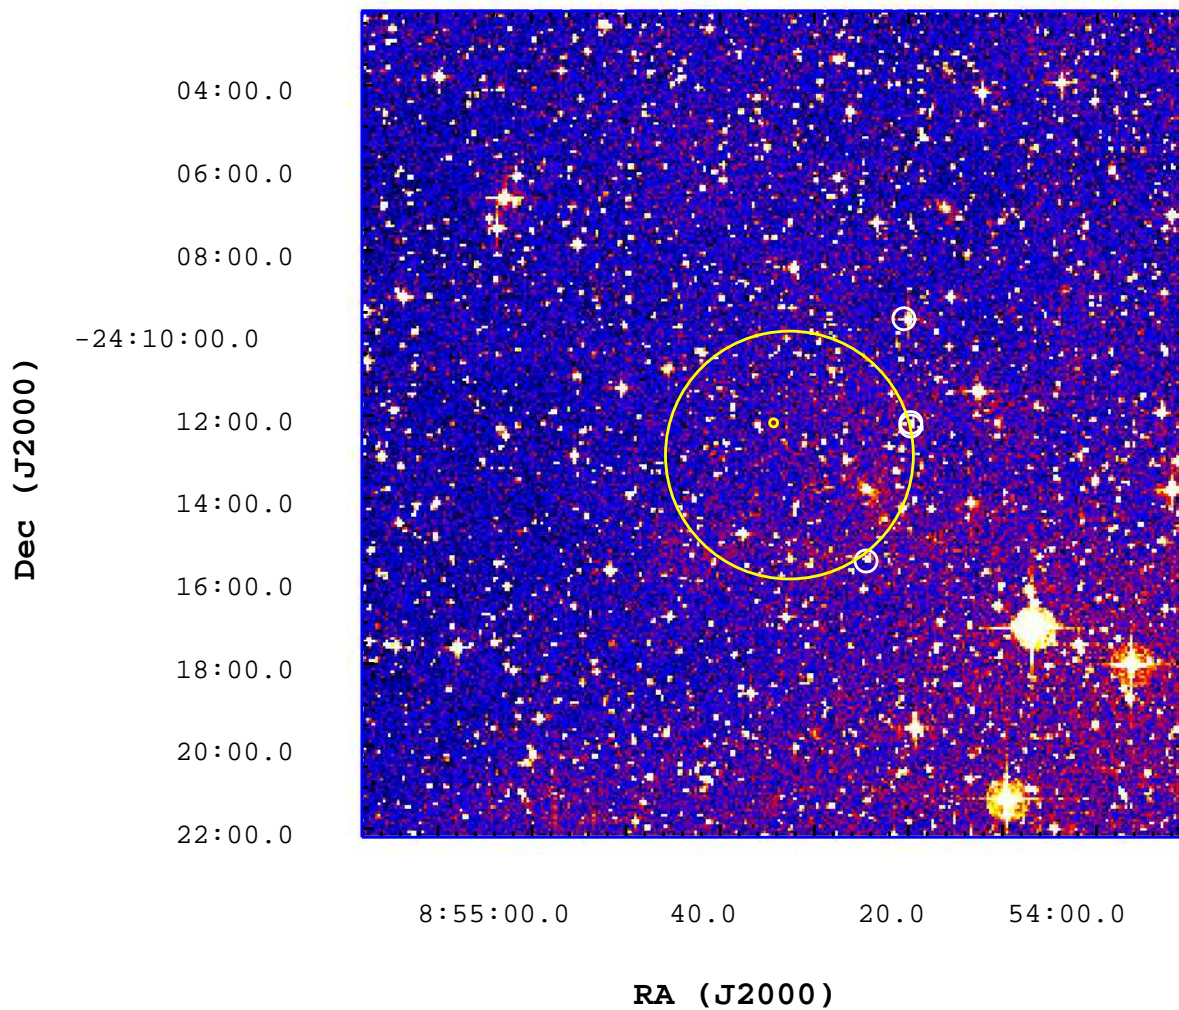

# UVOT Finding Chart

OBSID 00426722000 / DATE-OBS 2010-07-04T03:40:23.0

3500

4000

4500

5000

5500