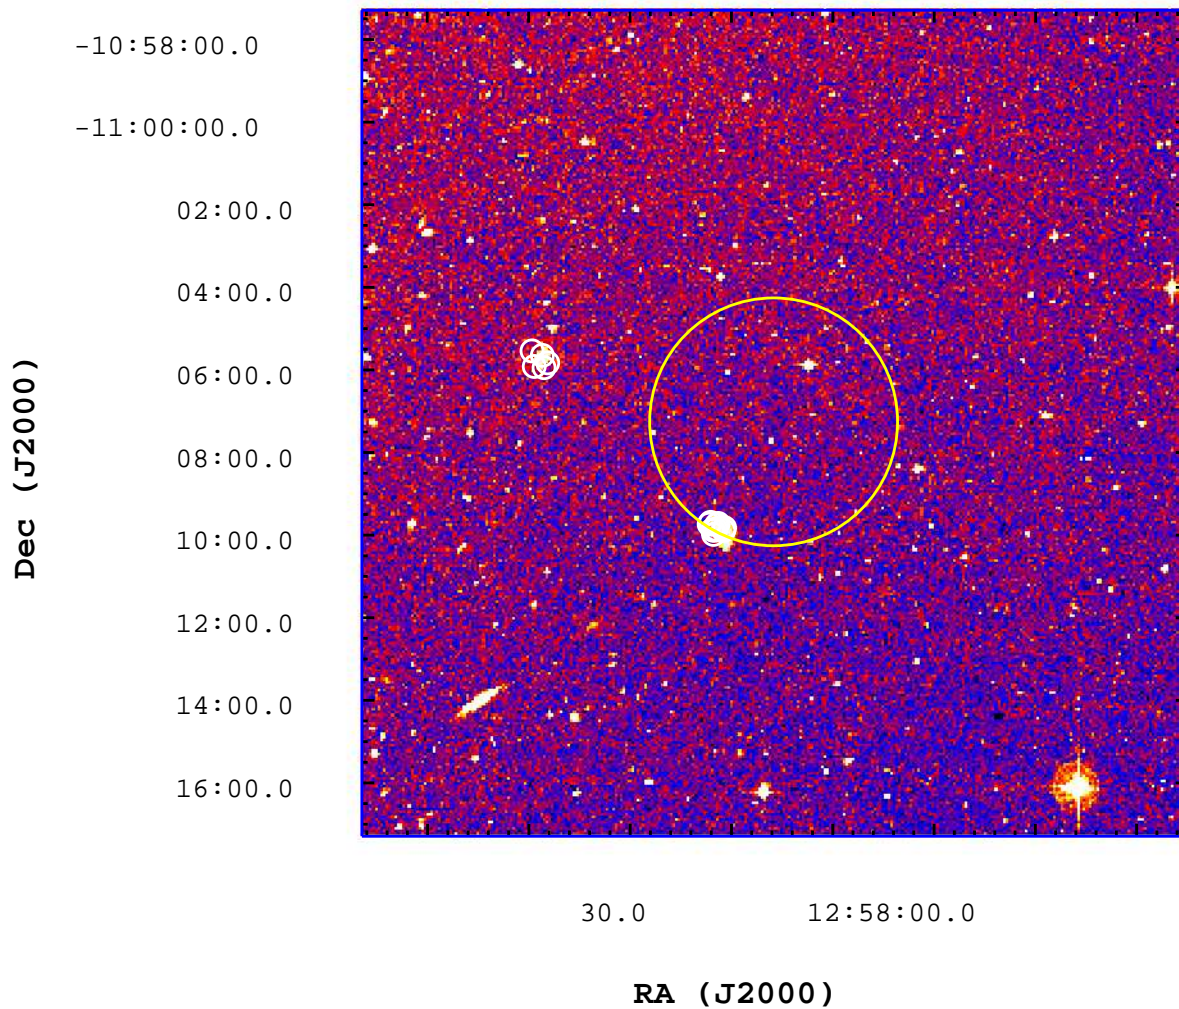

# UVOT Finding Chart

OBSID 00429868000 / DATE-OBS 2010-07-24T00:56:43.4

4500

5000

5500

6000

6500