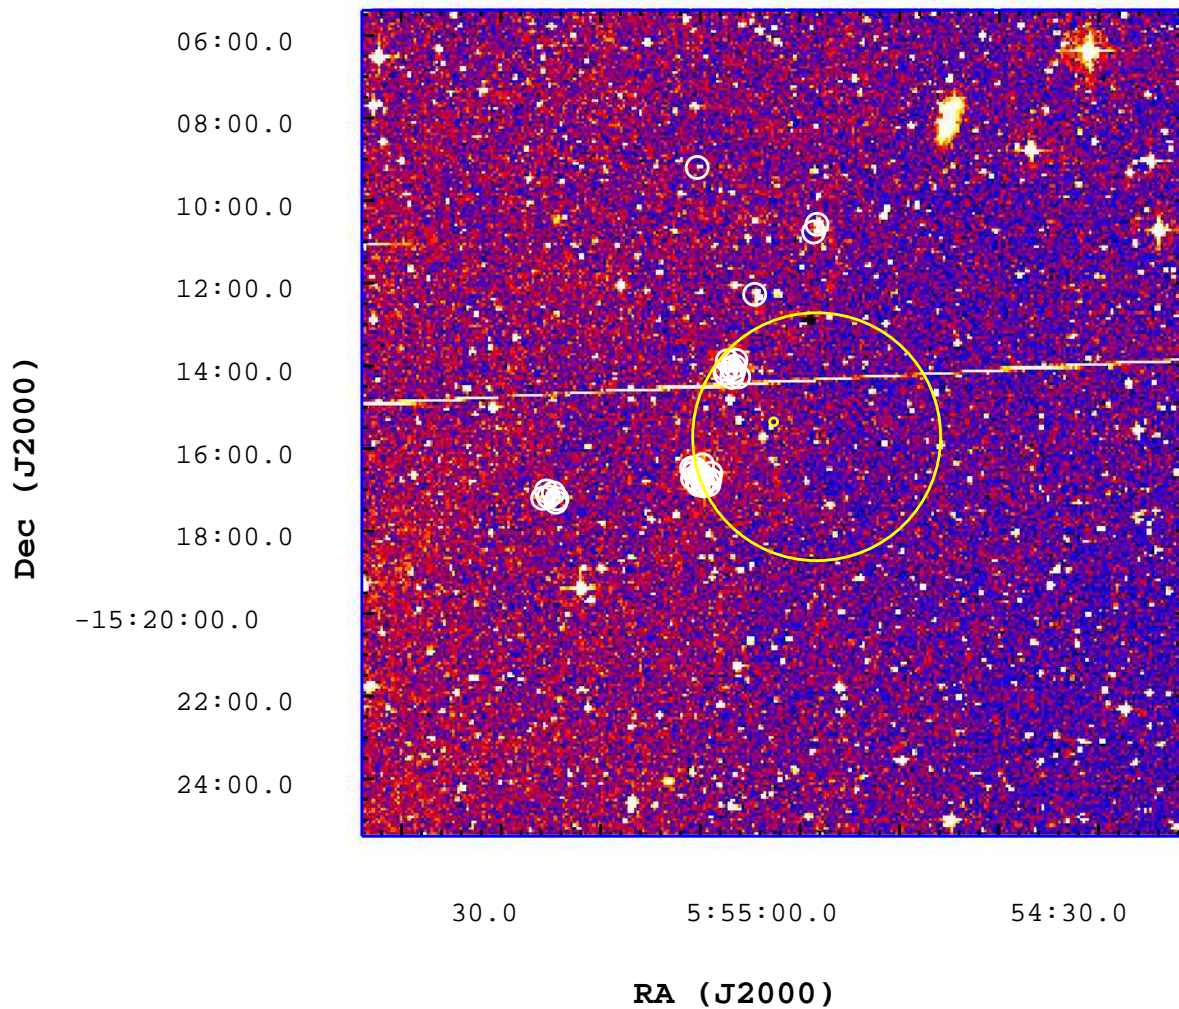

# UVOT Finding Chart

OBSID 00430151000 / DATE-OBS 2010-07-28T02:33:06.2

4500

5000

5500

6000

6500