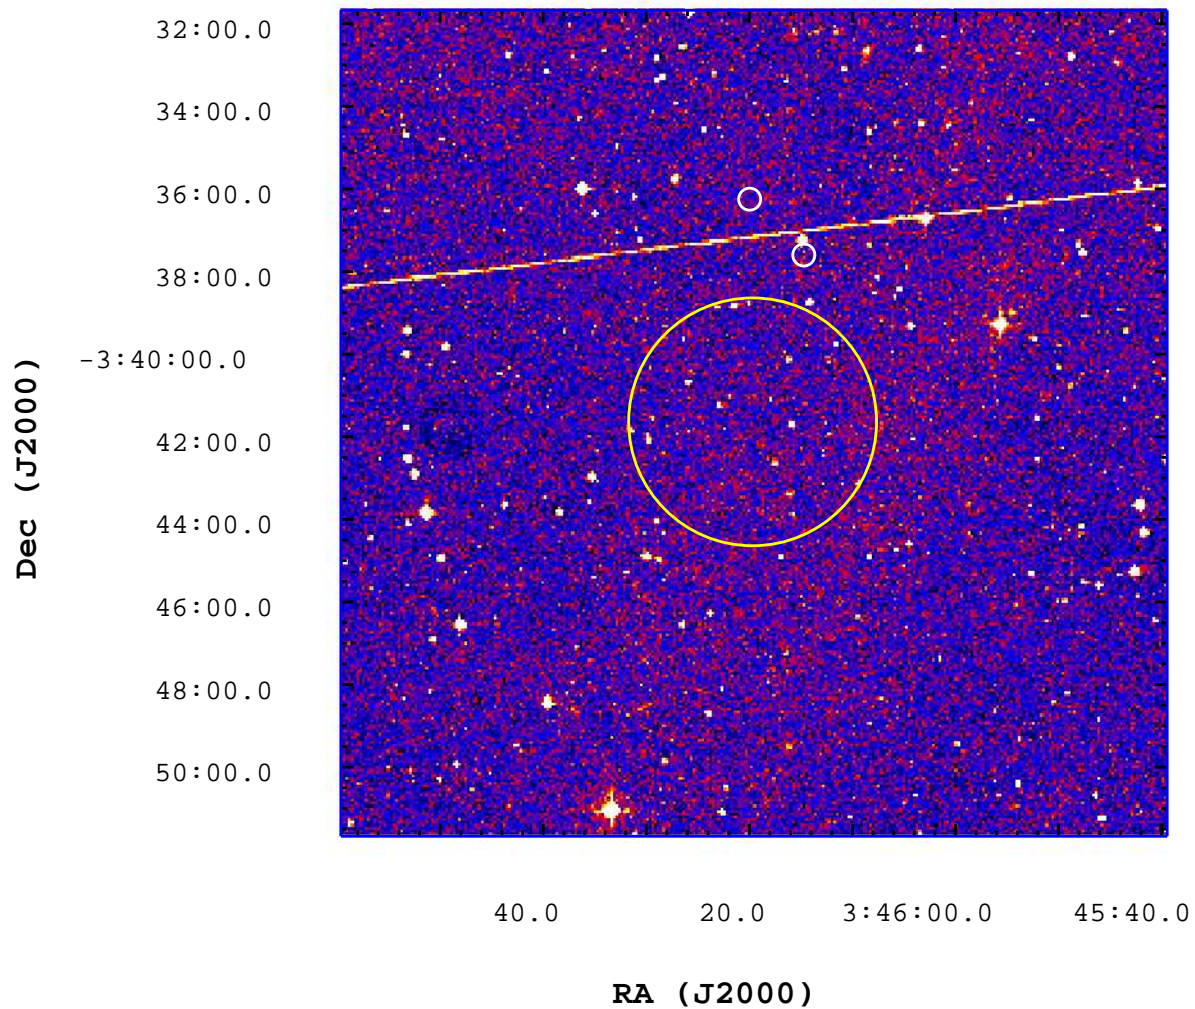

# UVOT Finding Chart

OBSID 00430975000 / DATE-OBS 2010-08-05T08:09:39.5

5200

5400

5600

5800

6000

6200

6400

6600

6800