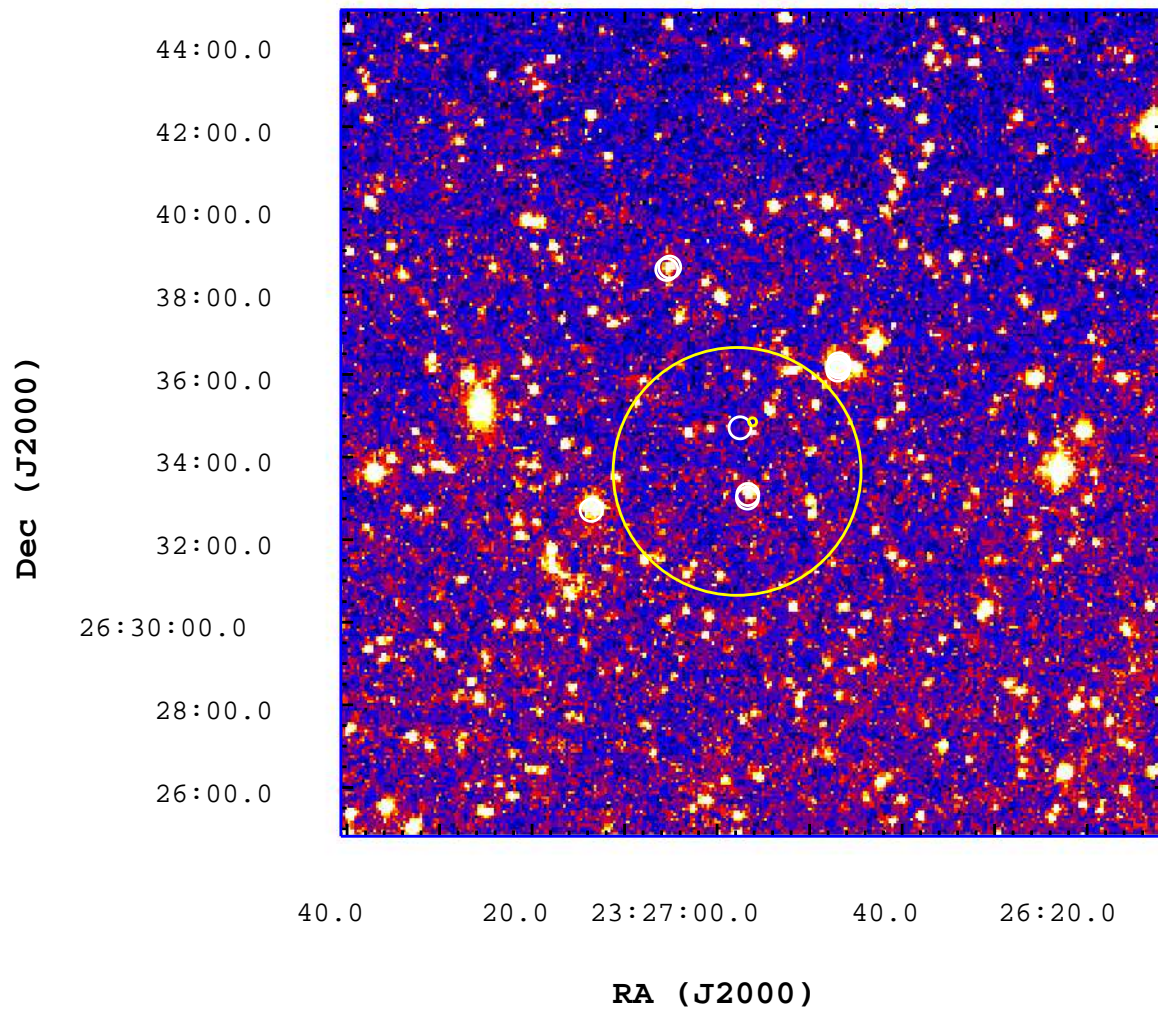

UVOT Finding Chart

OBSID 00431764000 / DATE-OBS 2010-08-16T00:43:02.5

3000

3200

3400

3600

3800