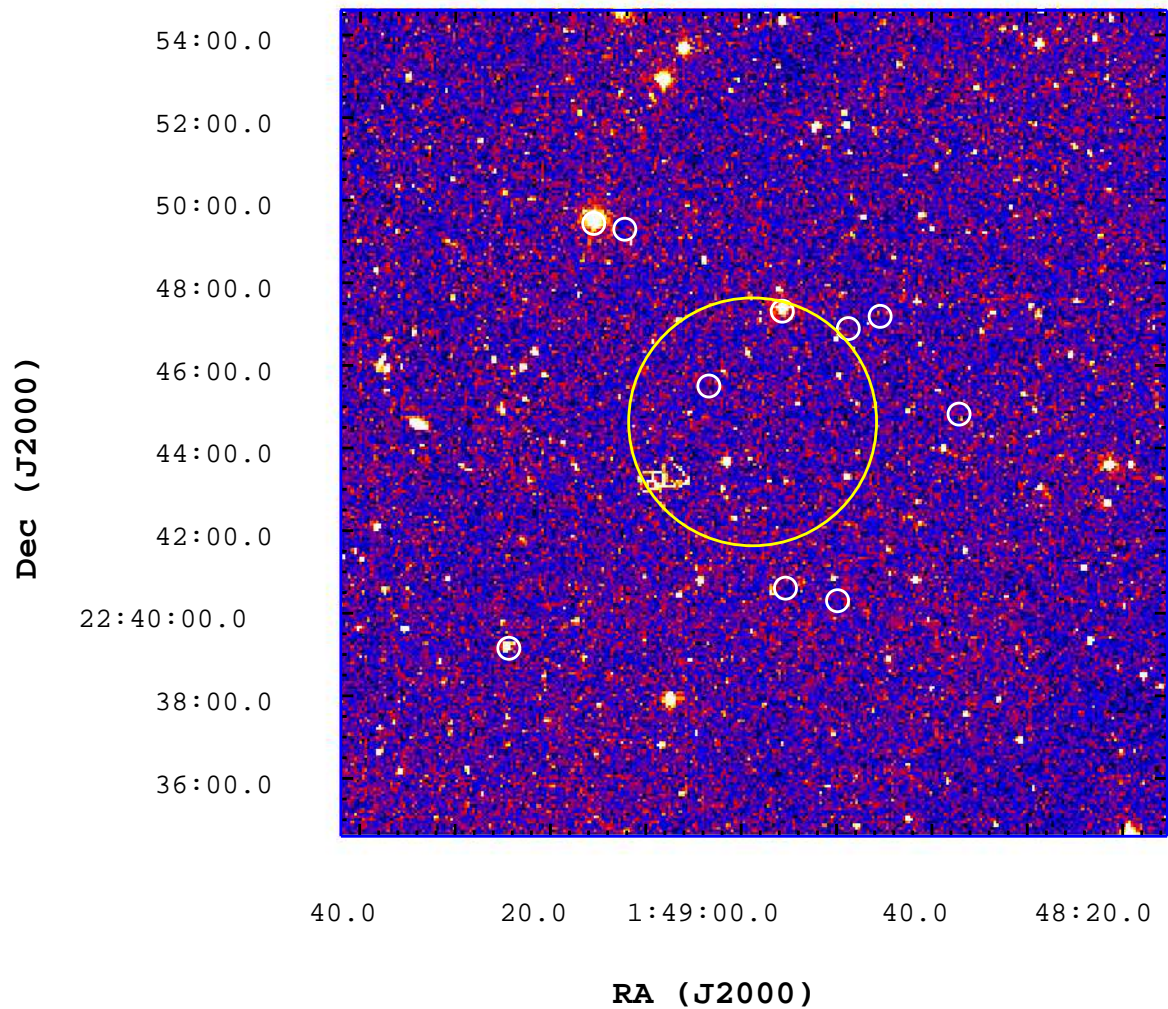

UVOT Finding Chart

OBSID 00433065000 / DATE-OBS 2010-09-01T13:39:21.8

3000

3200

3400

3600

3800

4000

4200

4400

4600

4800

5000