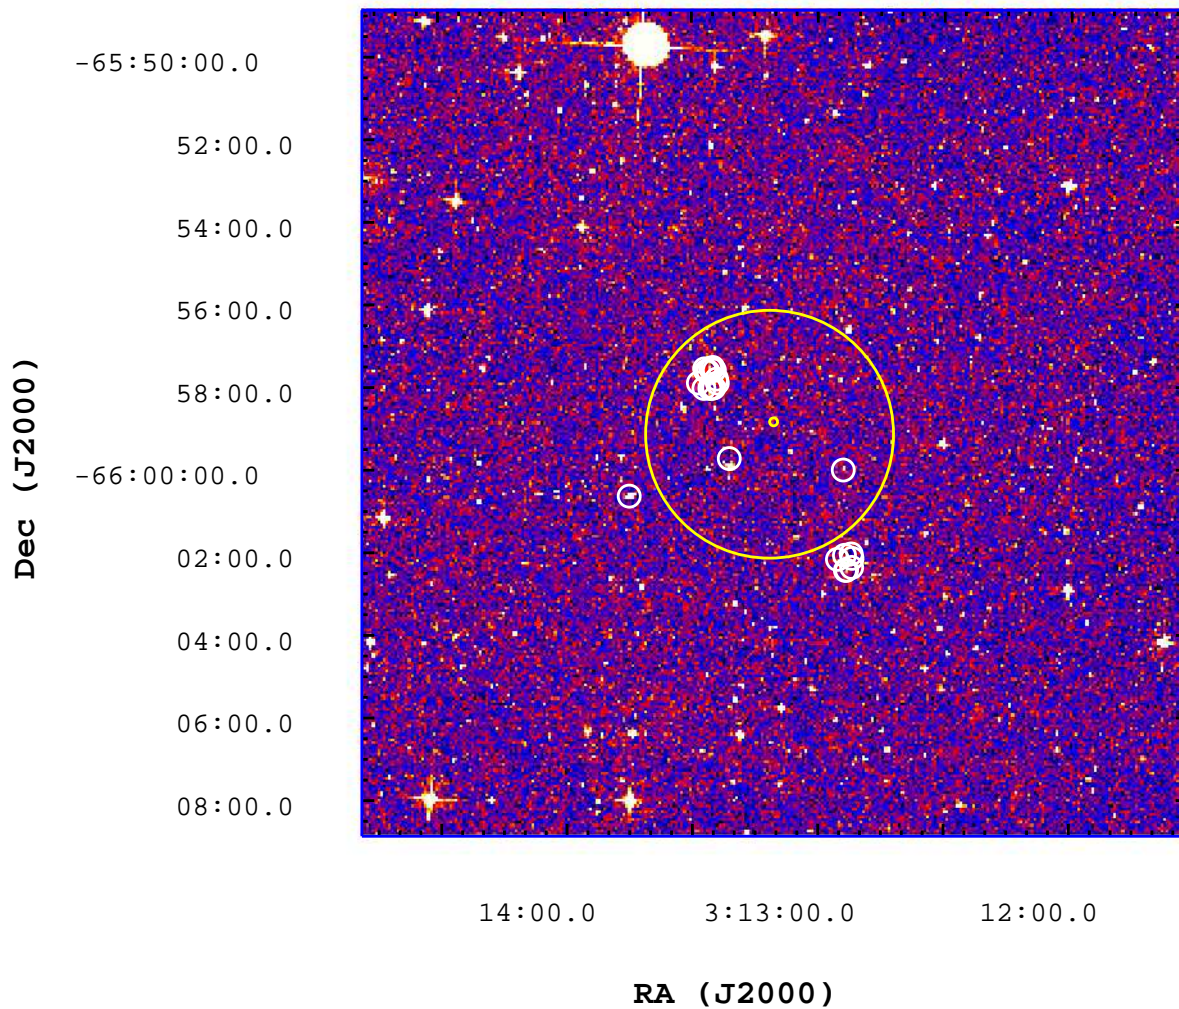

UVOT Finding Chart

OBSID 00436094000 / DATE-OBS 2010-10-11T17:00:06.3

3600 3800 4000 4200 4400 4600 4800 5000 5200 5400 5600