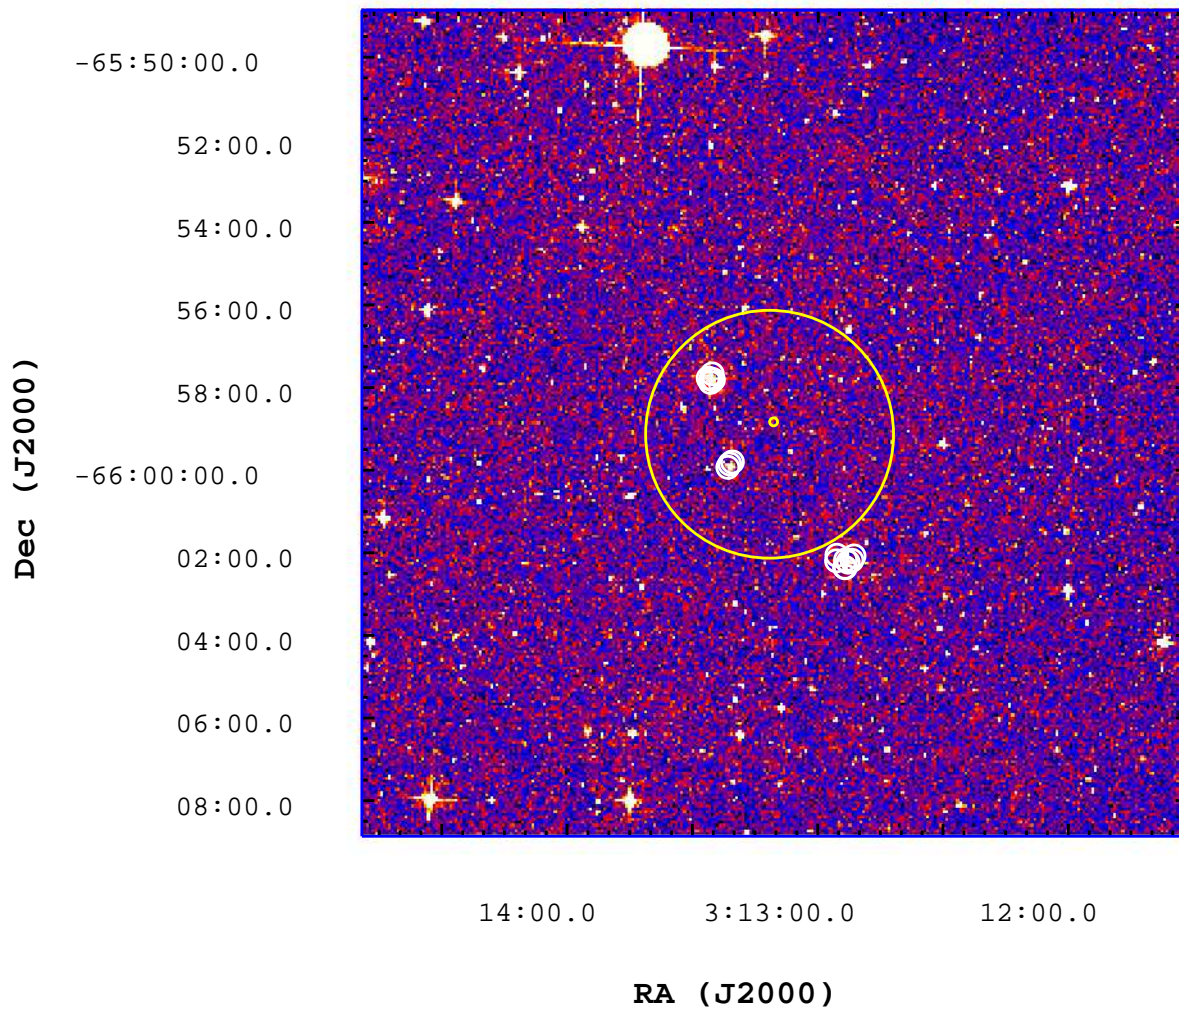

# UVOT Finding Chart

OBSID 00436094000 / DATE-OBS 2010-10-11T17:03:38.6

3600 3800 4000 4200 4400 4600 4800 5000 5200 5400 5600