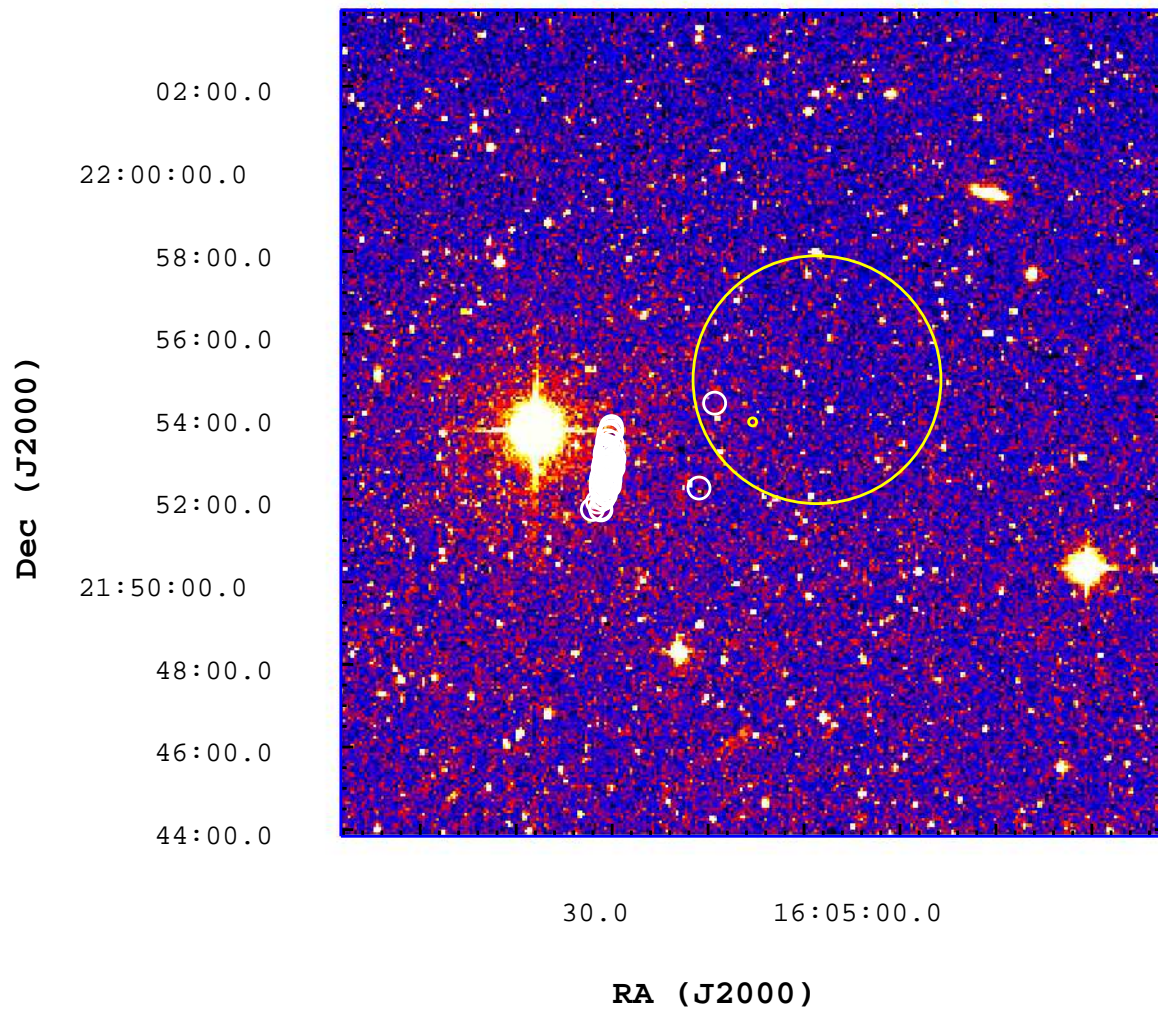

UVOT Finding Chart

OBSID 00440285000 / DATE-OBS 2010-12-13T10:54:56.8

2800

3000

3200

3400

3600

3800

4000

4200

4400