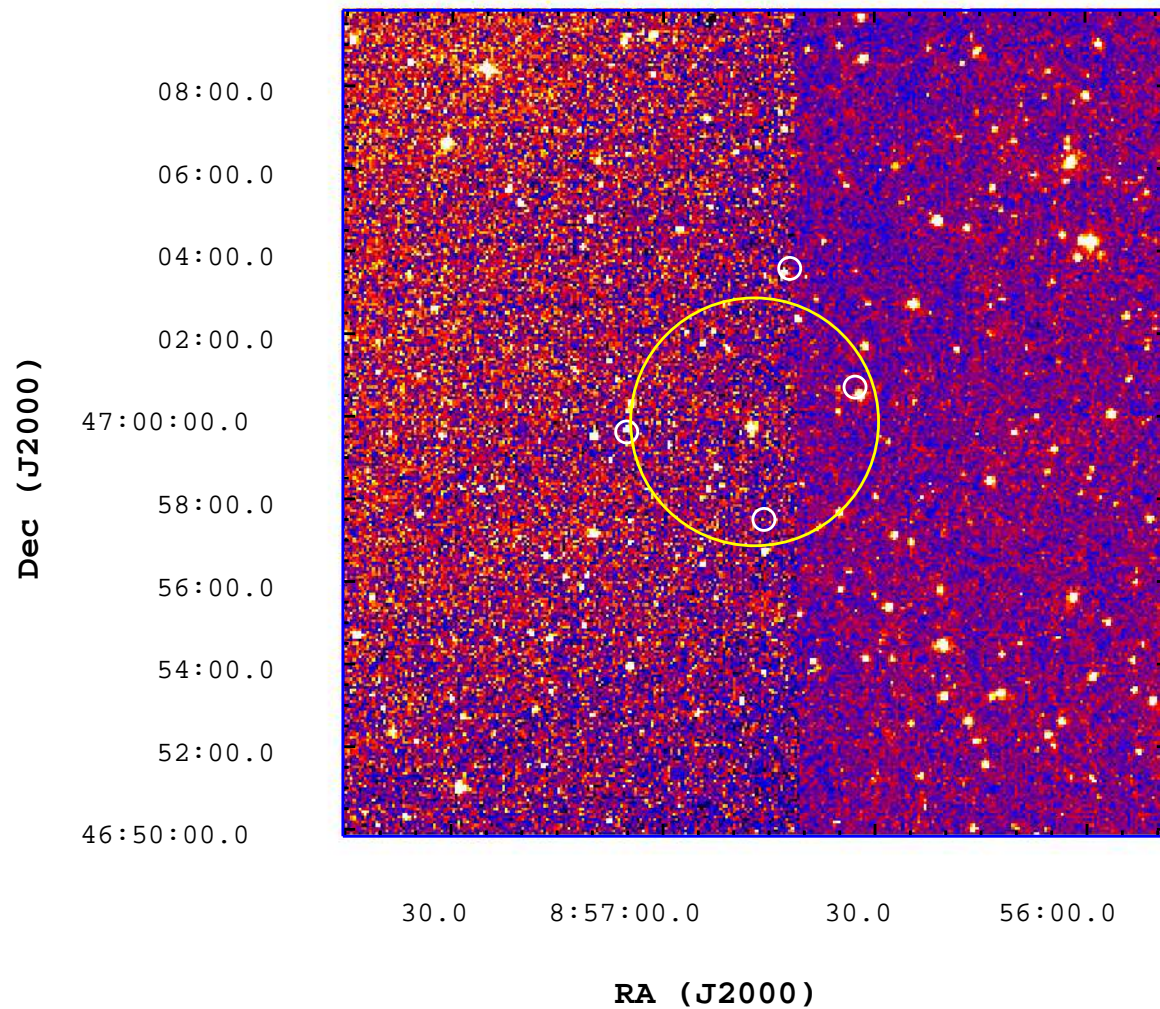

UVOT Finding Chart

OBSID 00441676000 / DATE-OBS 2011-01-06T21:31:56.3

2800

3000

3200

3400

3600

3800

4000

4200

4400