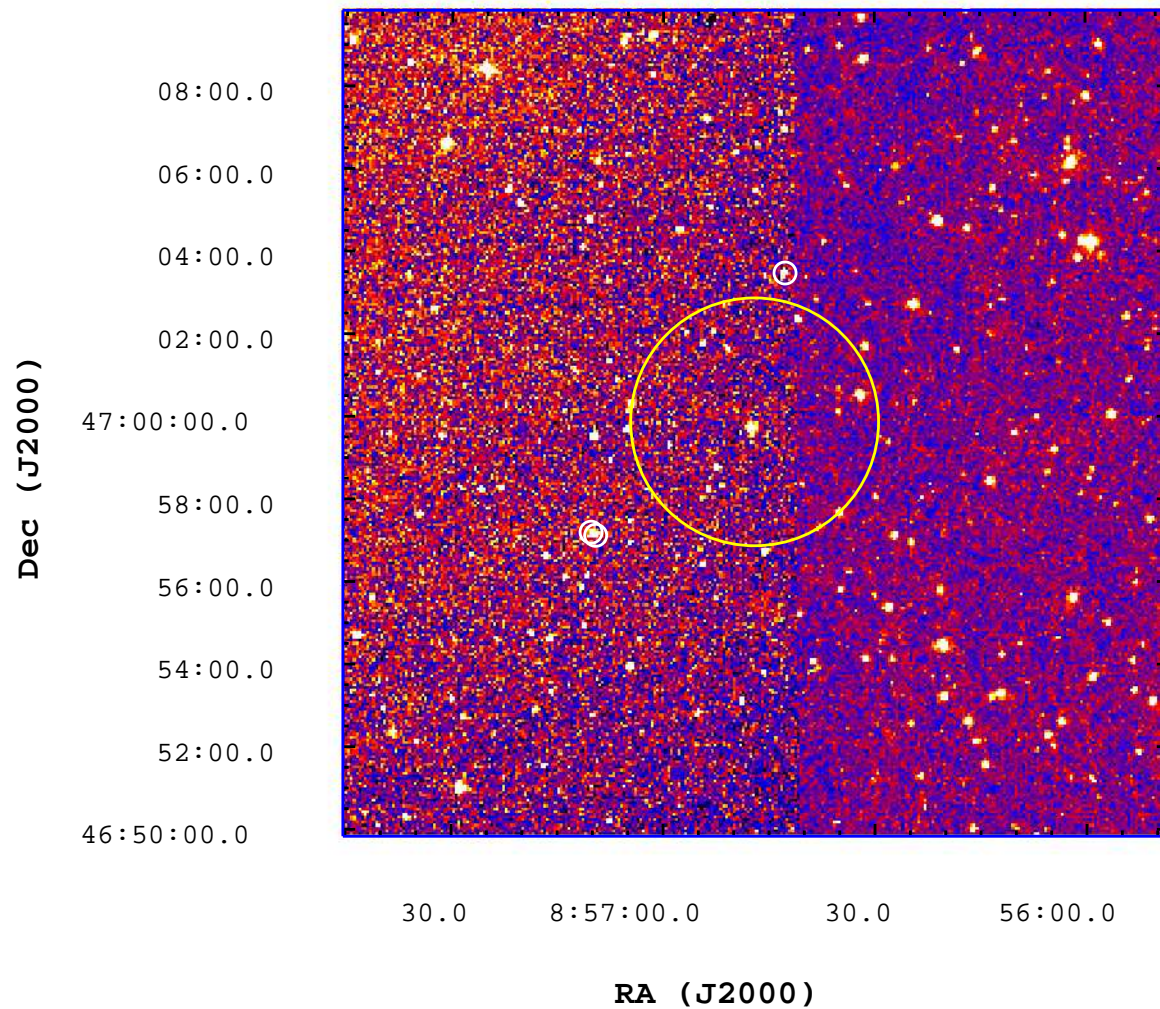

# UVOT Finding Chart

OBSID 00441676000 / DATE-OBS 2011-01-06T21:40:45.9

2800

3000

3200

3400

3600

3800

4000

4200

4400