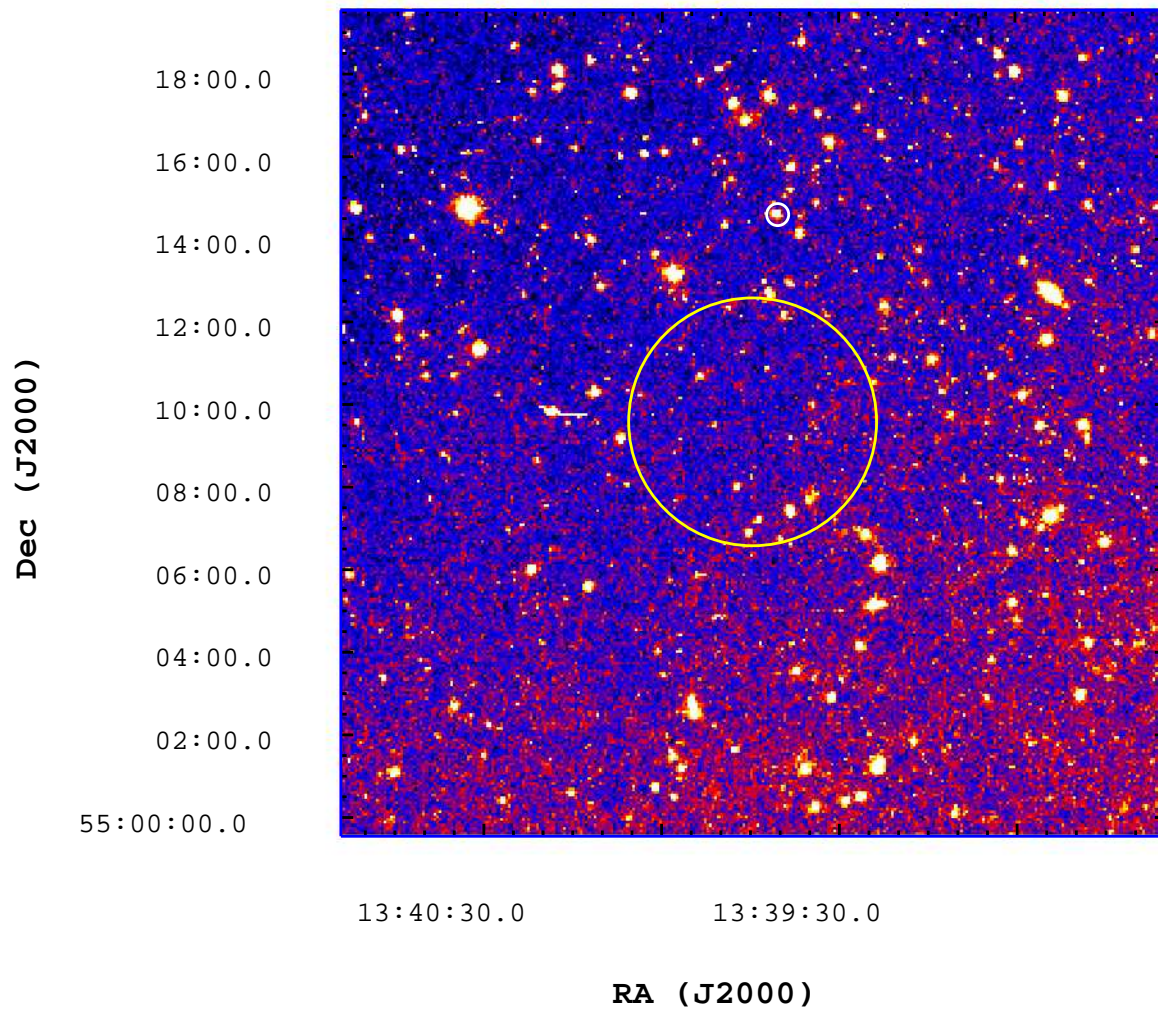

# UVOT Finding Chart

OBSID 00442539000 / DATE-OBS 2011-01-16T12:07:06.3

2400 2500 2600 2700 2800 2900 3000 3100 3200