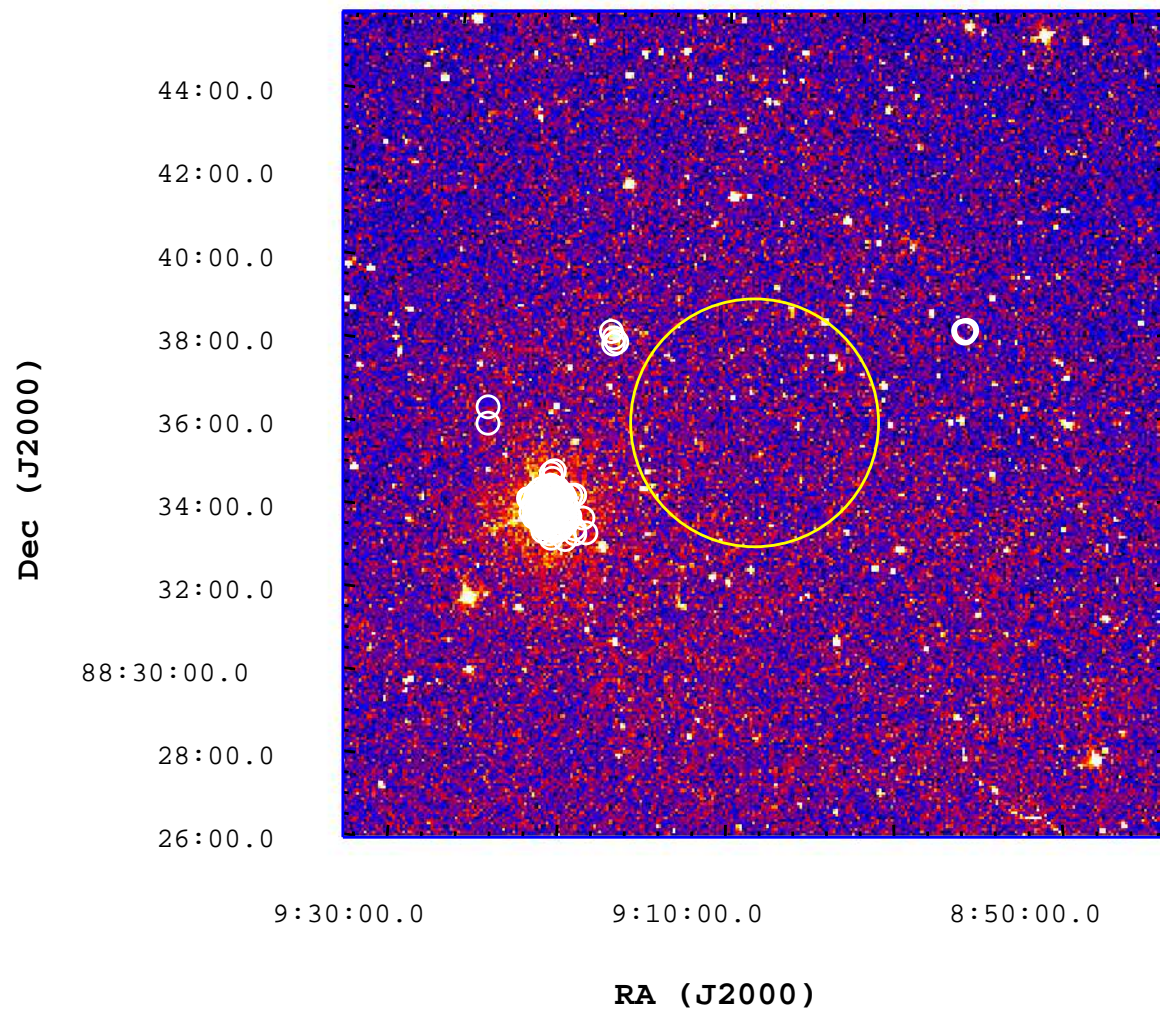

# UVOT Finding Chart

OBSID 00444230000 / DATE-OBS 2011-02-01T09:37:22.4

3500

4000

4500

5000

5500