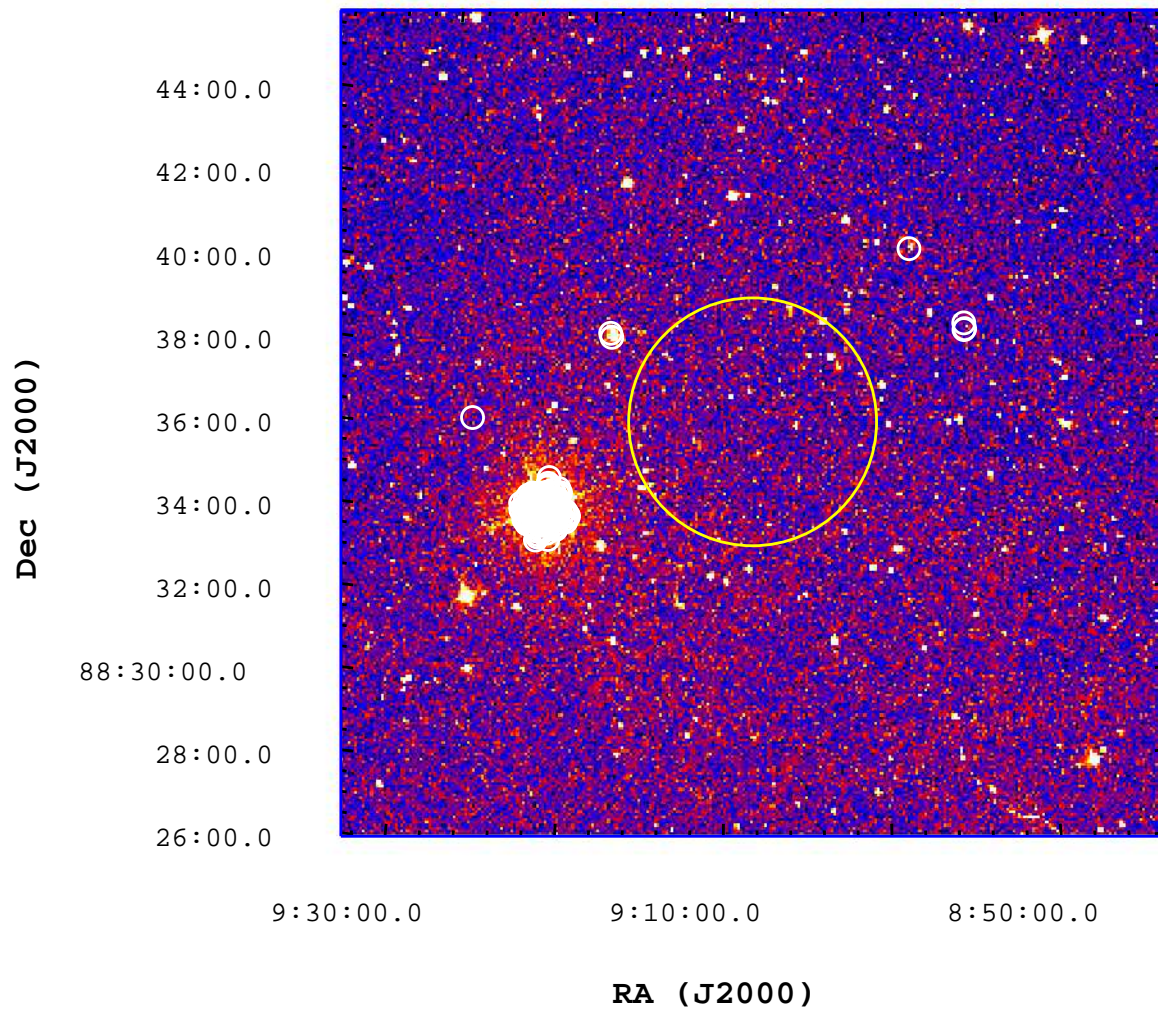

UVOT Finding Chart

OBSID 00444230000 / DATE-OBS 2011-02-01T09:49:34.2

3500

4000

4500

5000

5500