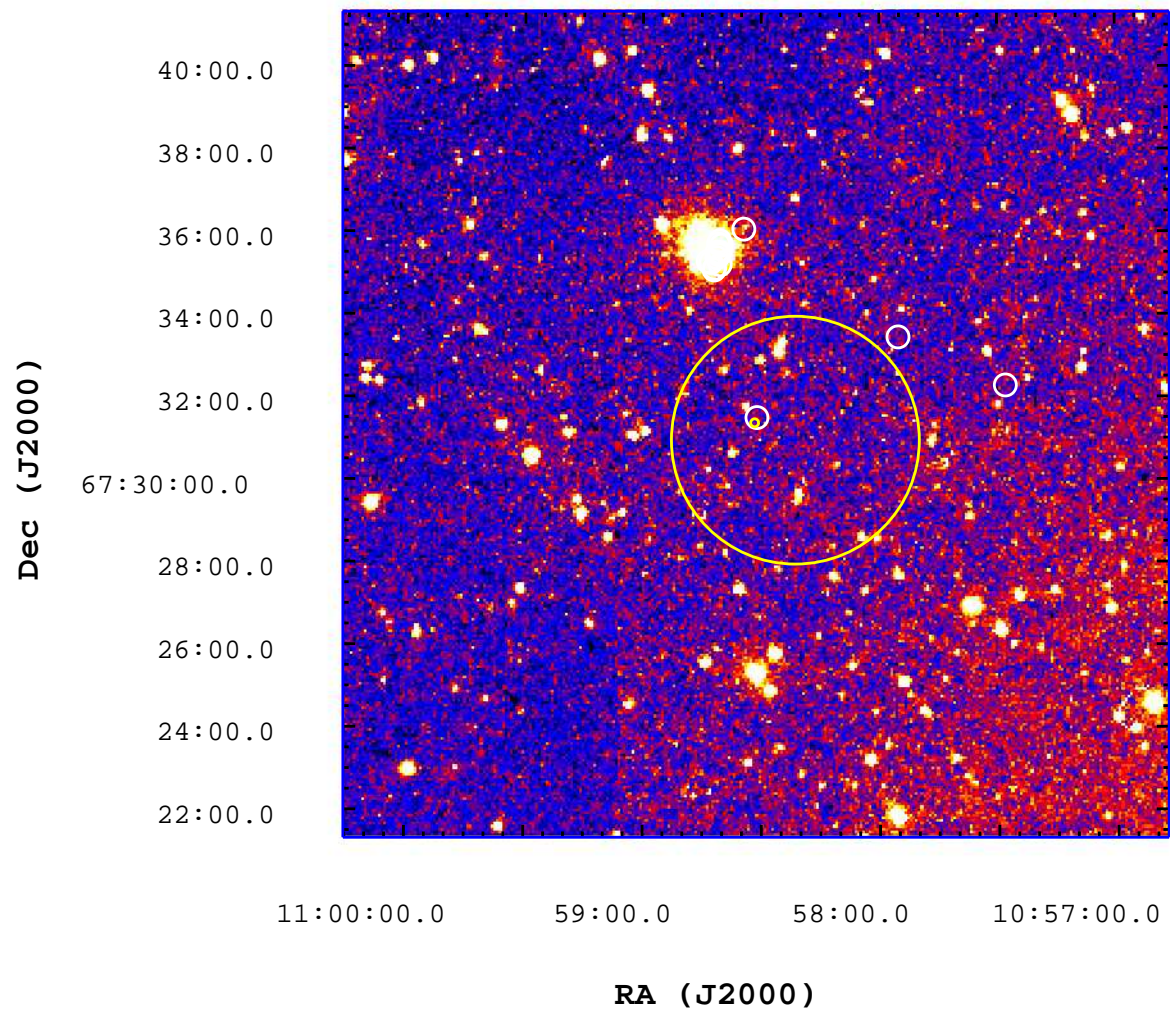

# UVOT Finding Chart

OBSID 00444643000 / DATE-OBS 2011-02-05T02:05:32.0

2600

2800

3000

3200

3400

3600