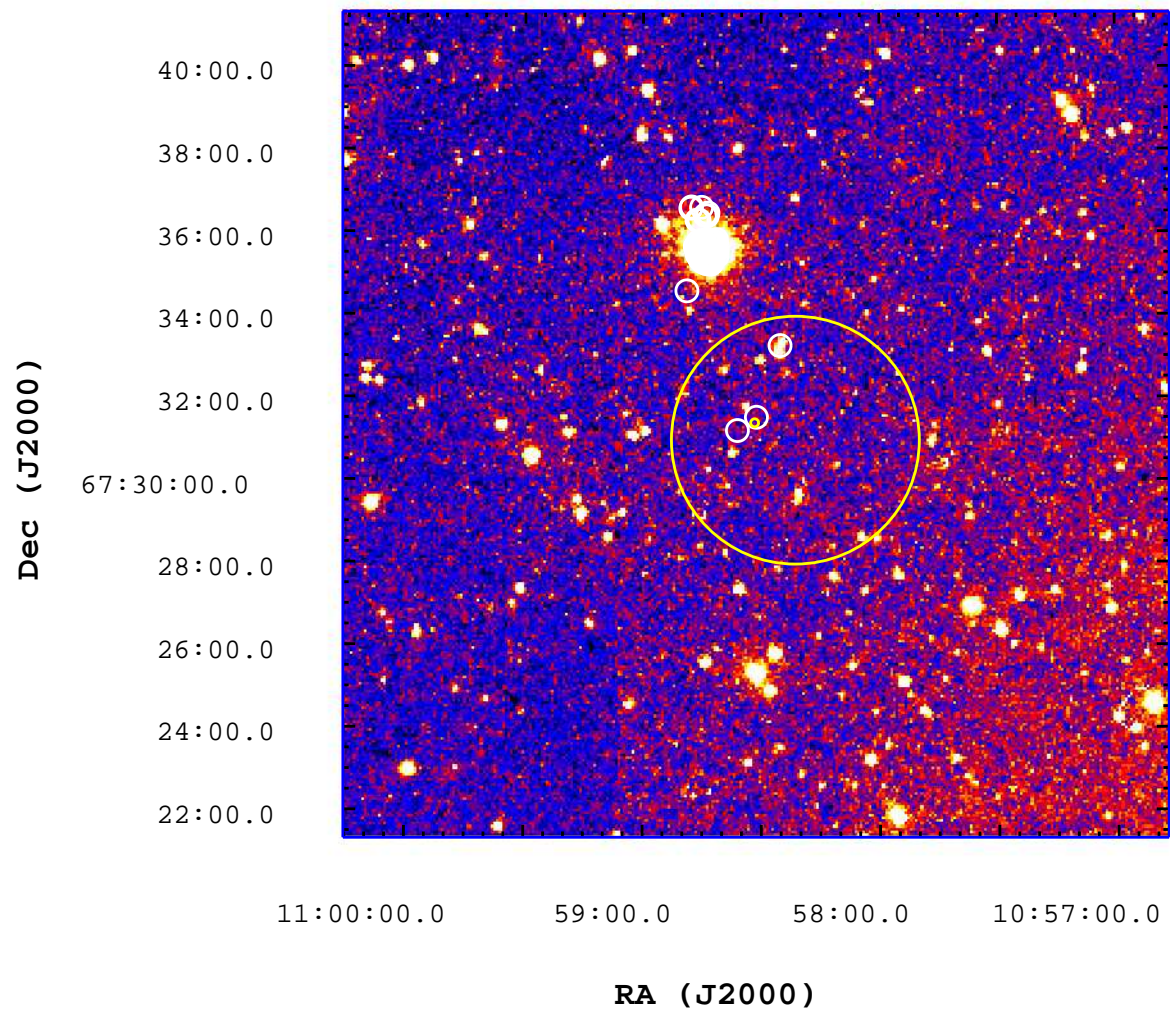

UVOT Finding Chart

OBSID 00444643000 / DATE-OBS 2011-02-05T02:08:09.9

2600

2800

3000

3200

3400

3600