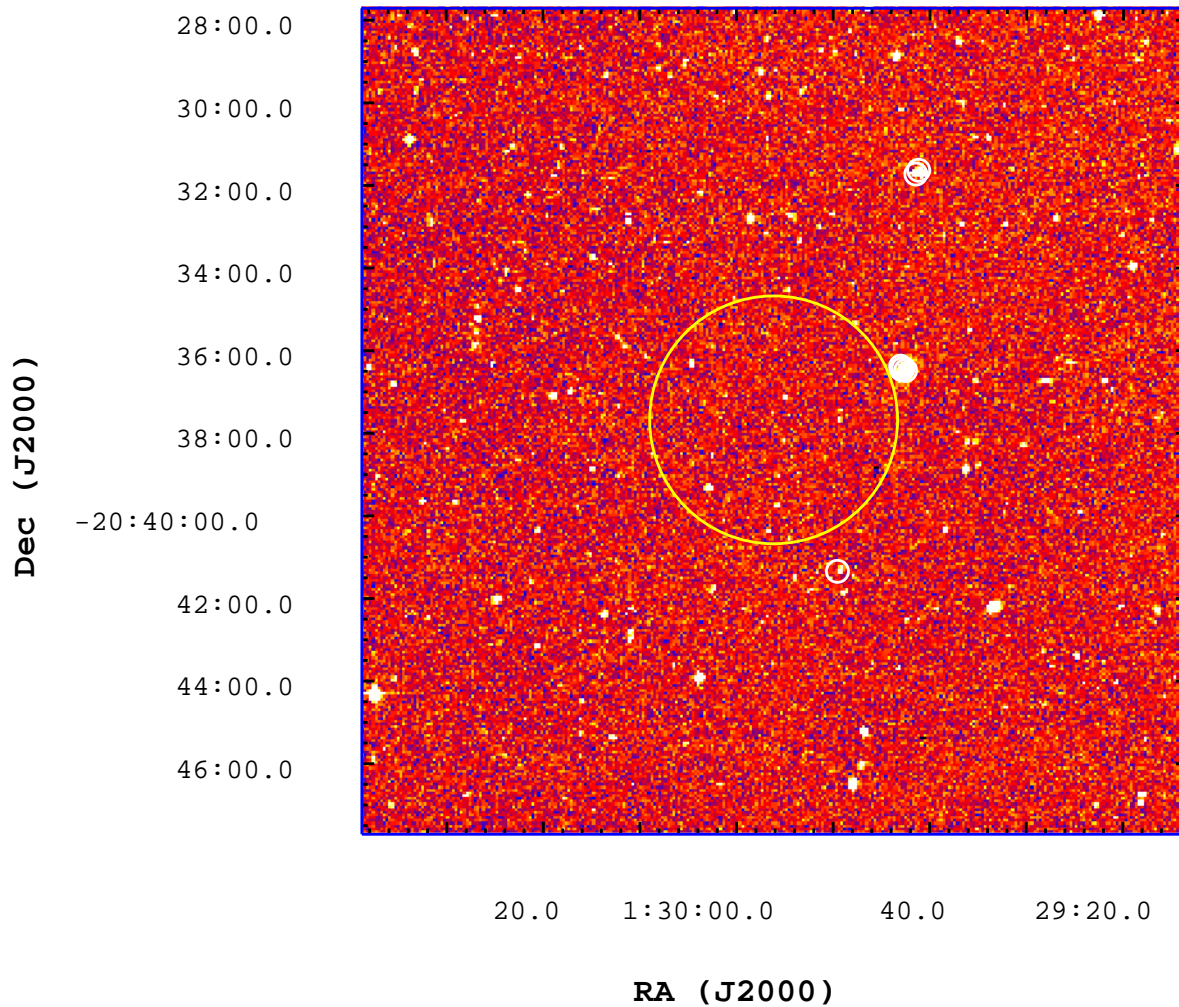

UVOT Finding Chart

OBSID 00445038000 / DATE-OBS 2011-02-08T21:25:27.9

2500

3000

3500

4000

4500