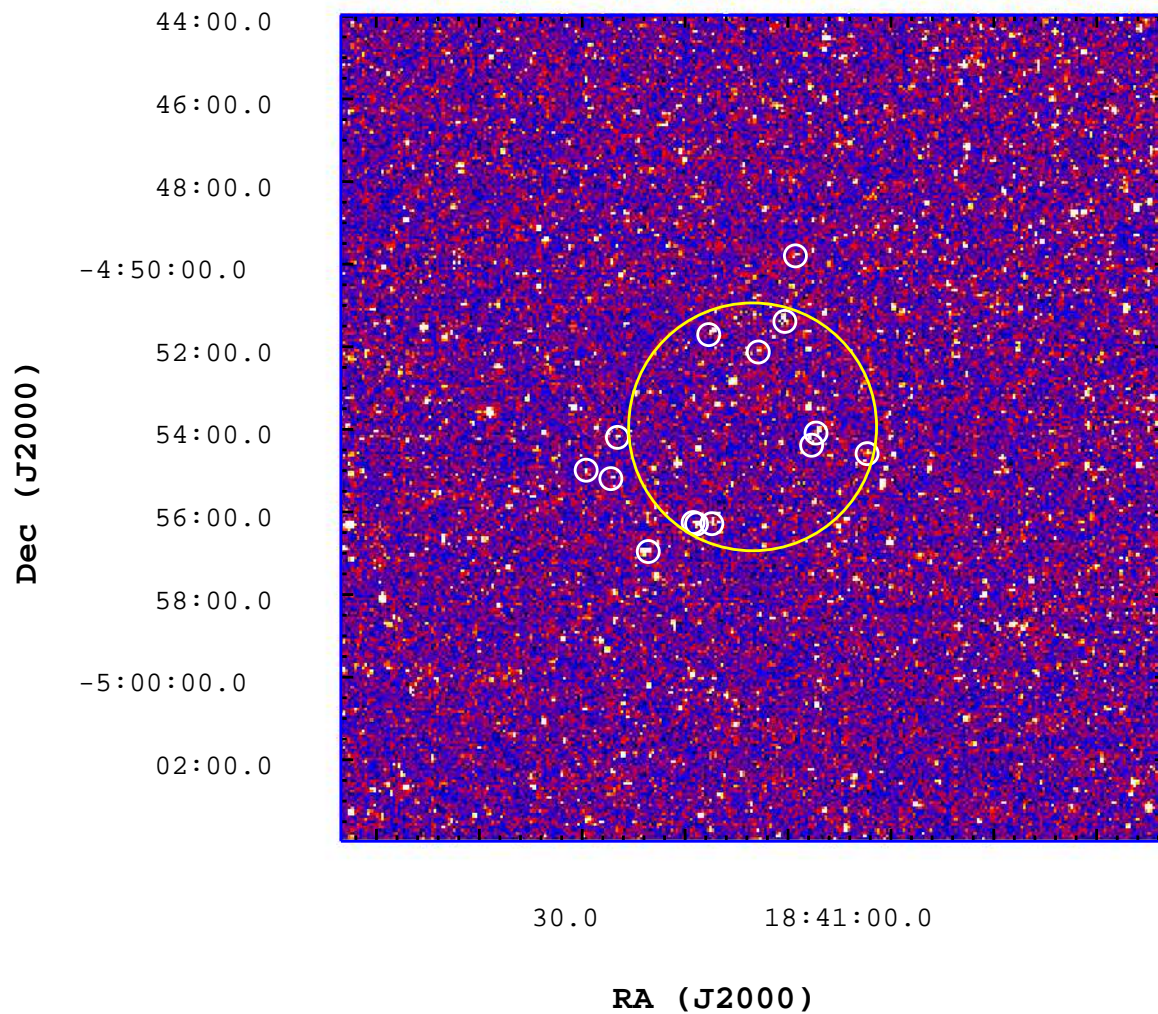

UVOT Finding Chart

OBSID 00445776000 / DATE-OBS 2011-02-18T07:12:54.0

1600 1800 2000 2200 2400 2600 2800 3000 3200 3400 3600