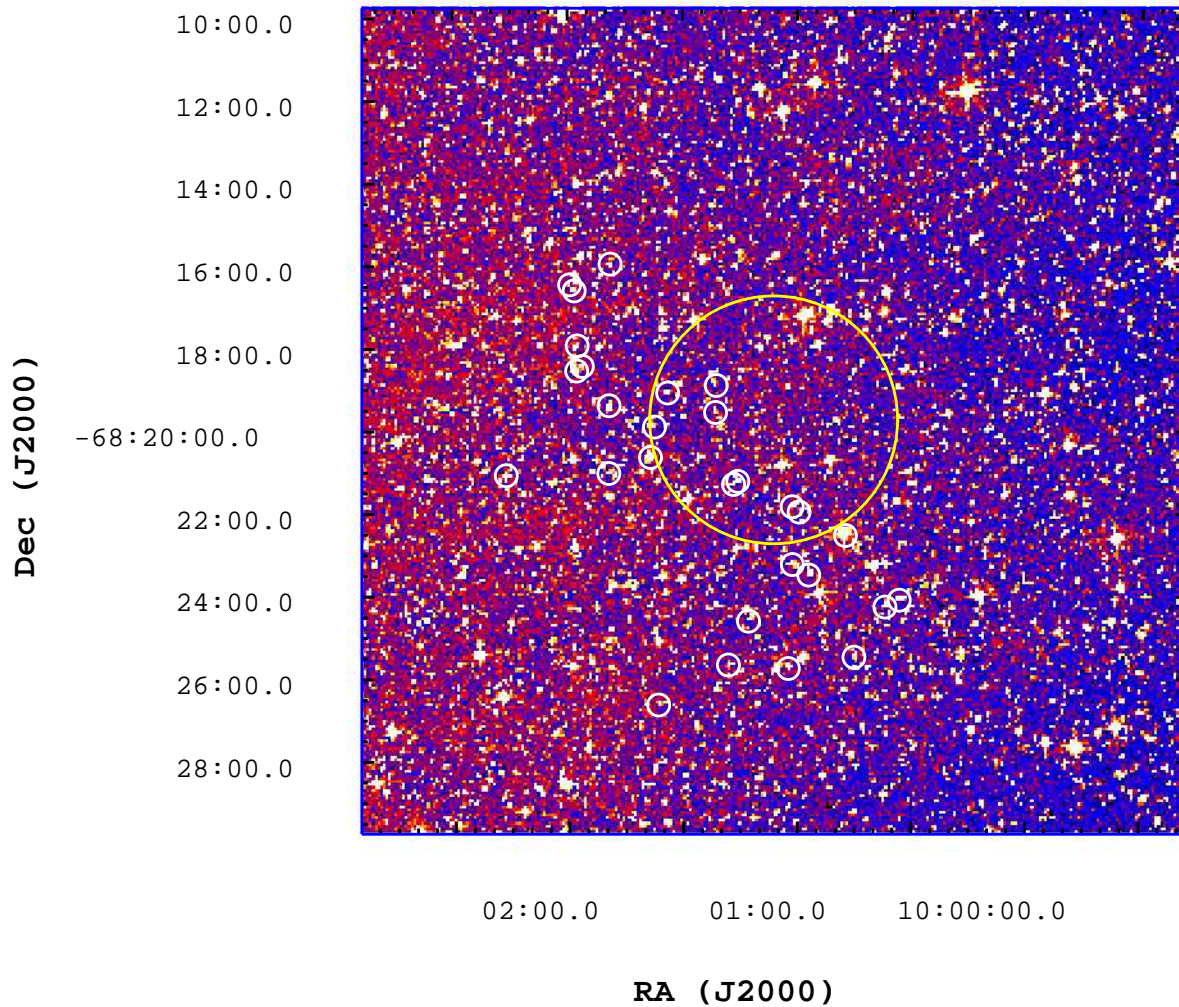

UVOT Finding Chart

OBSID 00446677000 / DATE-OBS 2011-02-23T21:40:24.8

3000

3500

4000

4500

5000