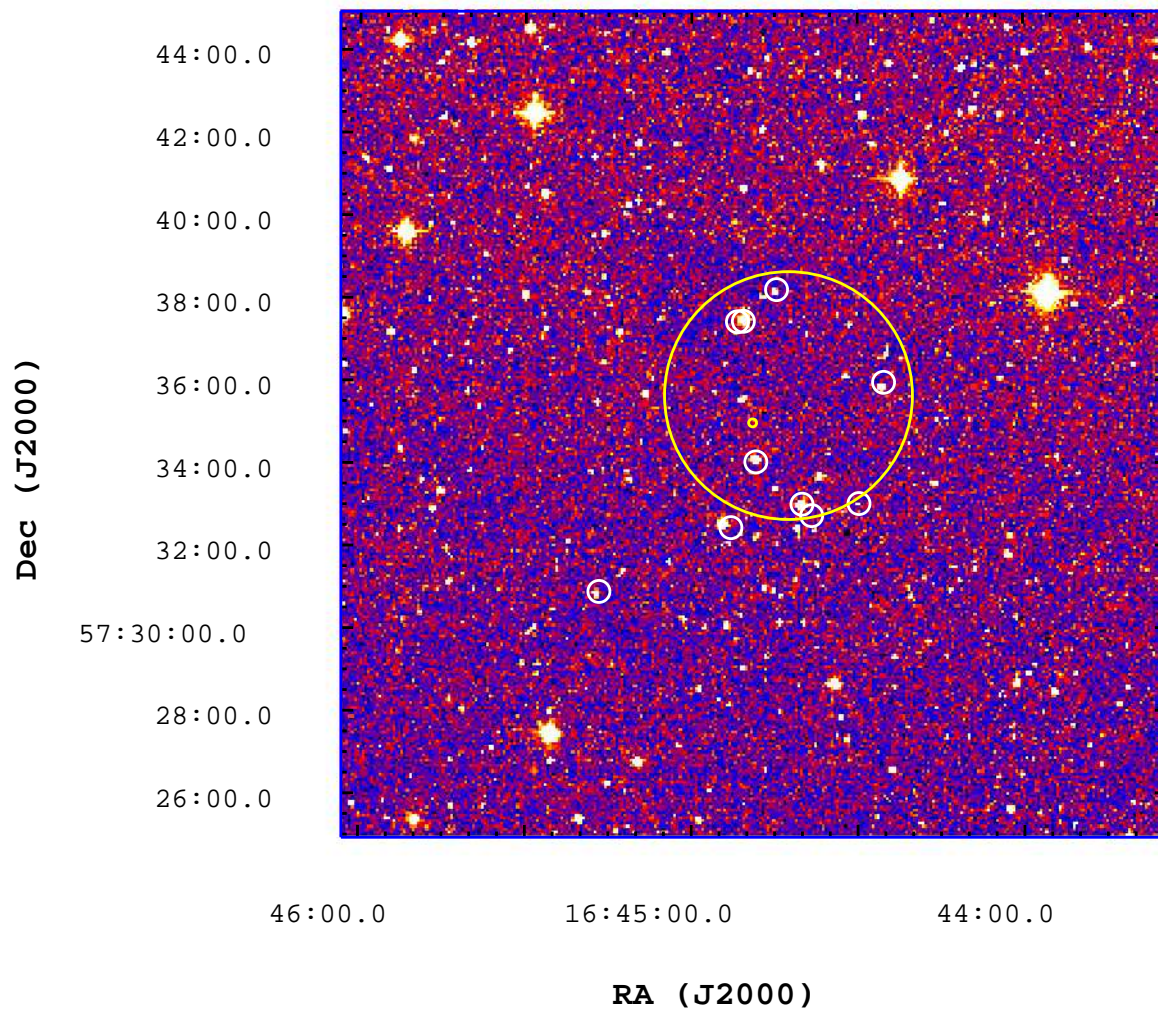

UVOT Finding Chart

OBSID 00450257000 / DATE-OBS 2011-03-29T18:32:37.2

2000 2200 2400 2600 2800 3000 3200 3400 3600