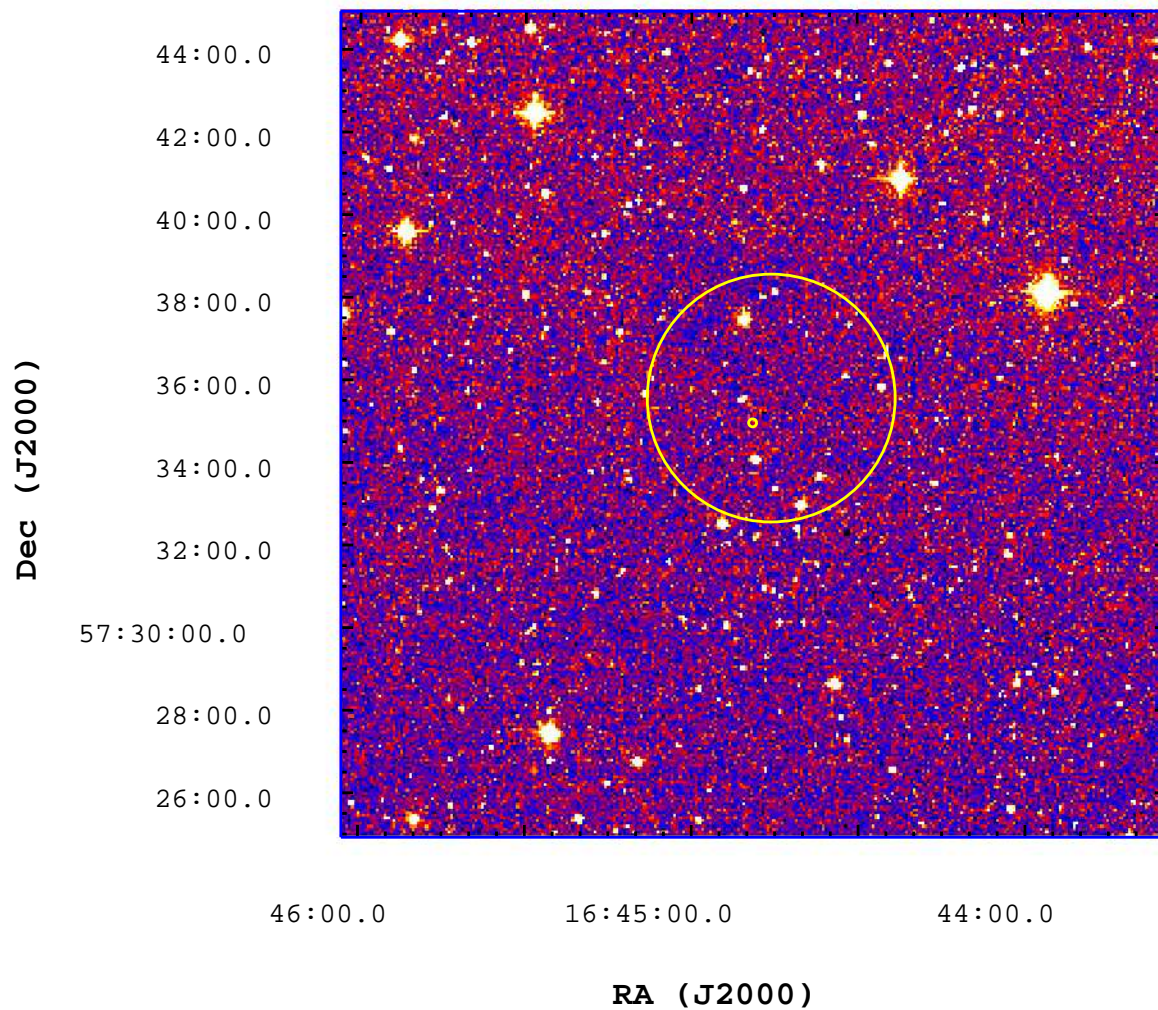

# UVOT Finding Chart

OBSID 00450258000 / DATE-OBS 2011-03-29T20:12:13.2

2000 2200 2400 2600 2800 3000 3200 3400 3600