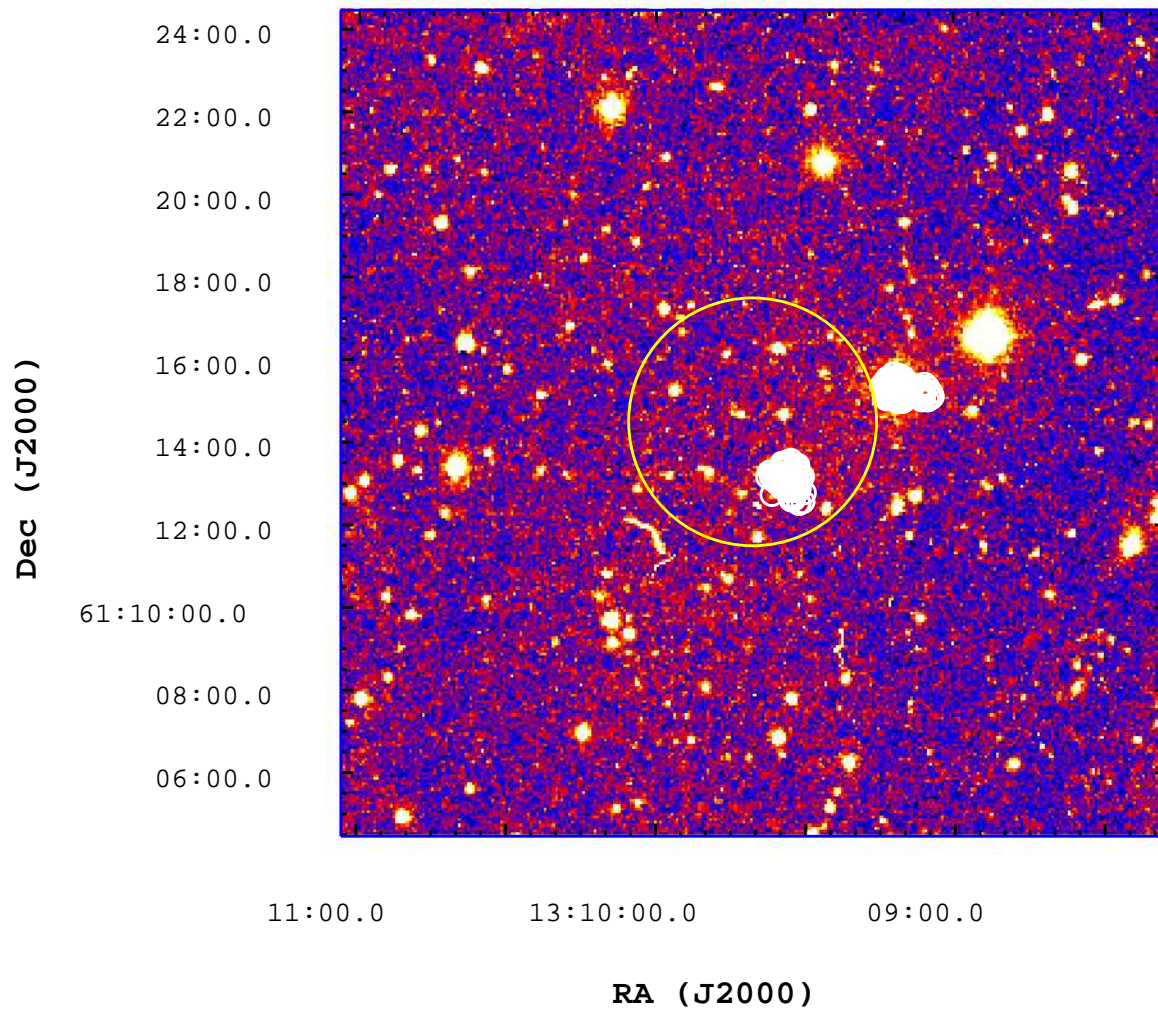

UVOT Finding Chart

OBSID 00450545000 / DATE-OBS 2011-04-02T00:22:11.8

2600

2700

2800

2900

3000

3100

3200

3300

3400

3500