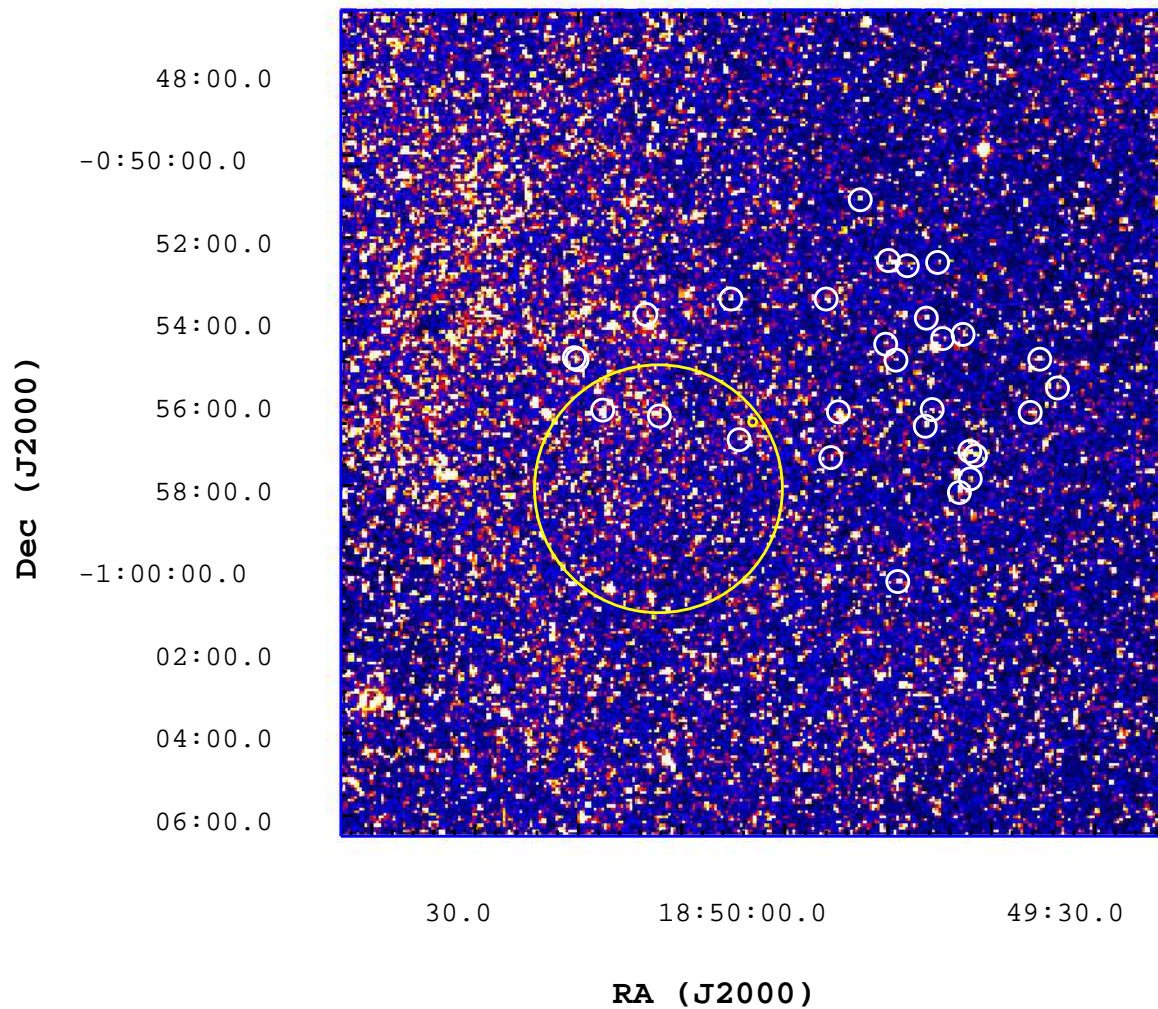

UVOT Finding Chart

OBSID 00456014000 / DATE-OBS 2011-06-25T00:20:39.5

3000

4000

5000

6000

7000

8000

9000