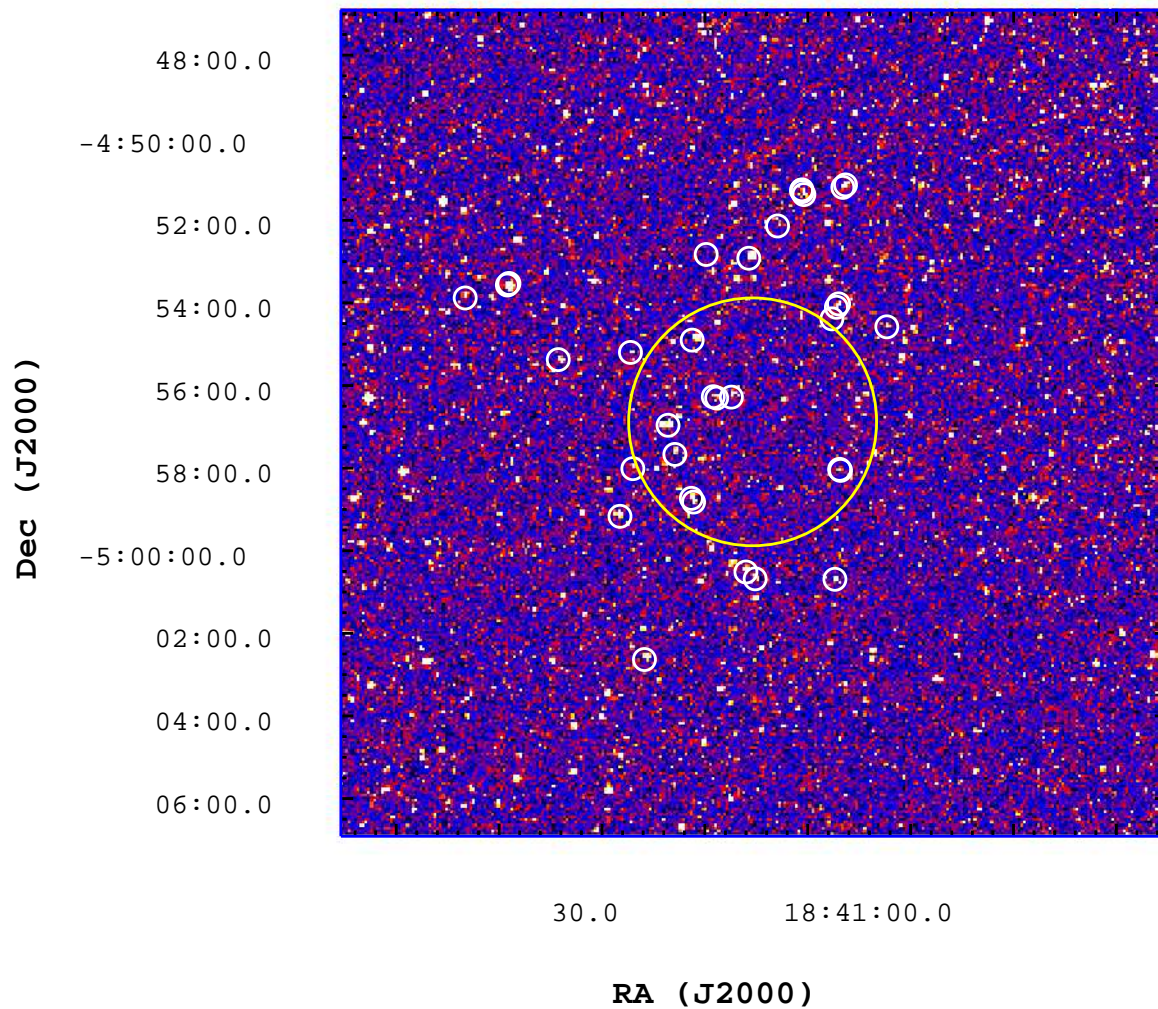

# UVOT Finding Chart

OBSID 00456505000 / DATE-OBS 2011-07-02T08:43:32.8

1800 2000 2200 2400 2600 2800 3000 3200 3400 3600