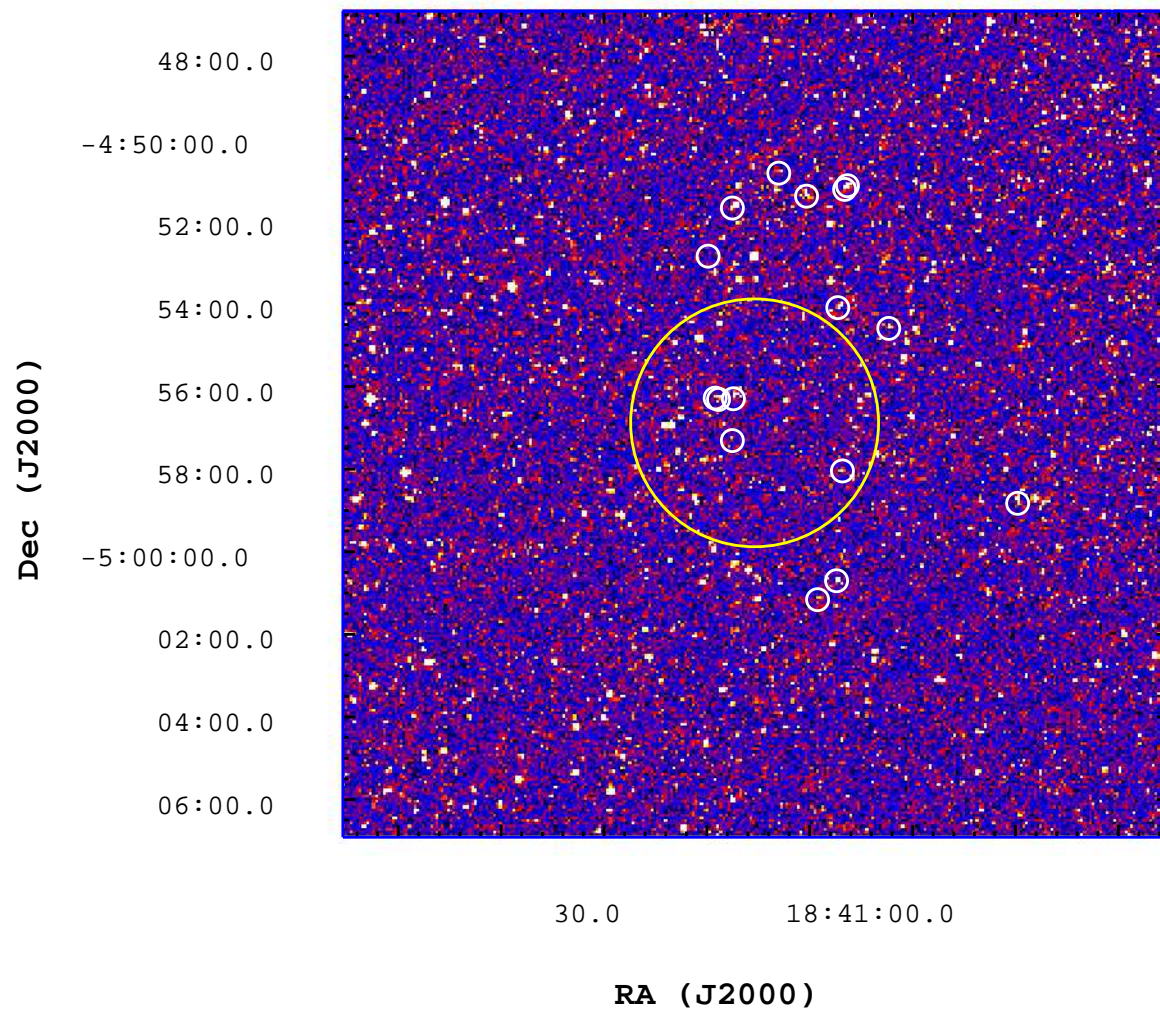

# UVOT Finding Chart

OBSID 00456505000 / DATE-OBS 2011-07-02T08:53:10.6

1800 2000 2200 2400 2600 2800 3000 3200 3400 3600