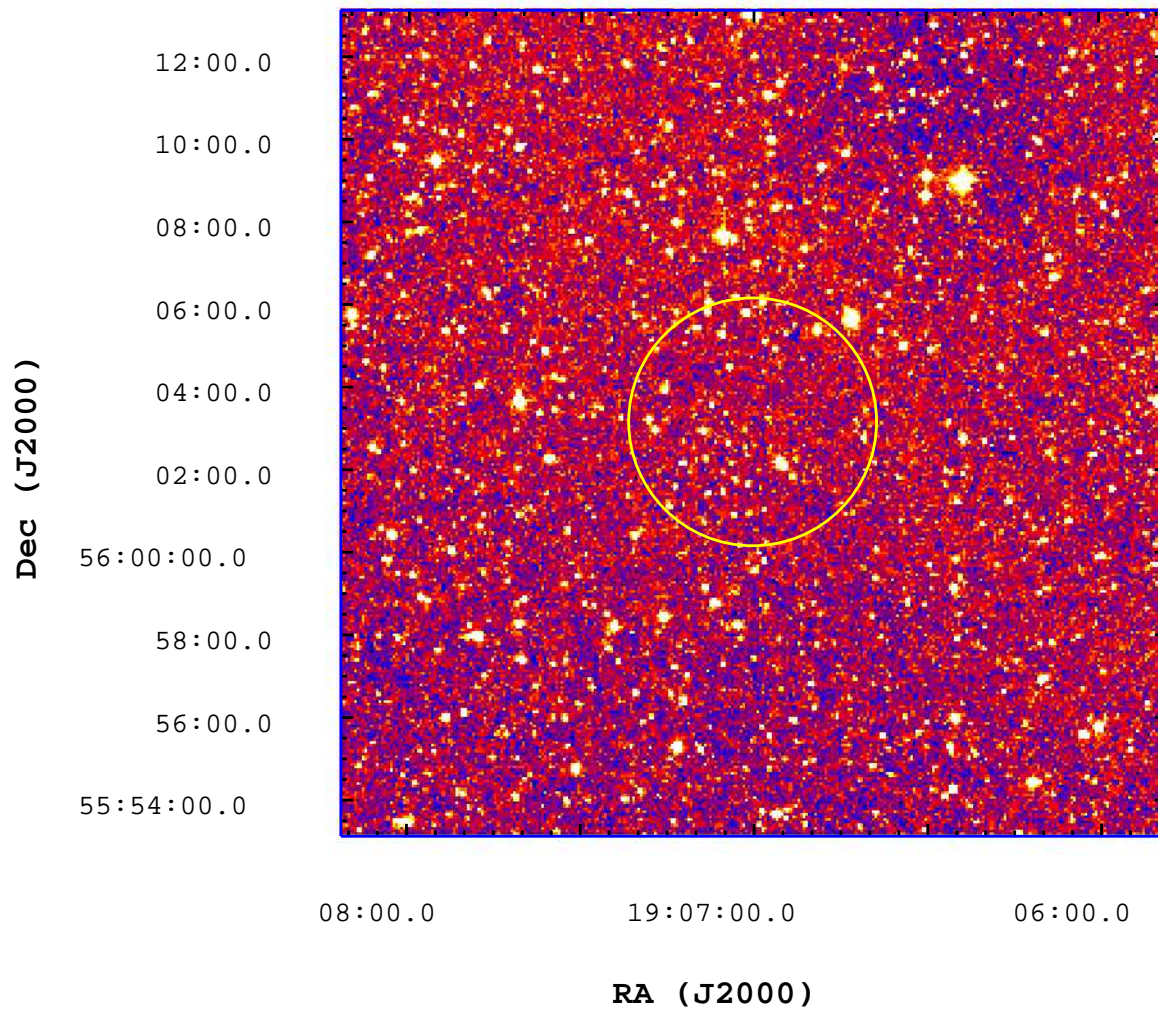

UVOT Finding Chart

OBSID 00458059000 / DATE-OBS 2011-07-26T01:35:20.0

3500

4000

4500

5000

5500

6000