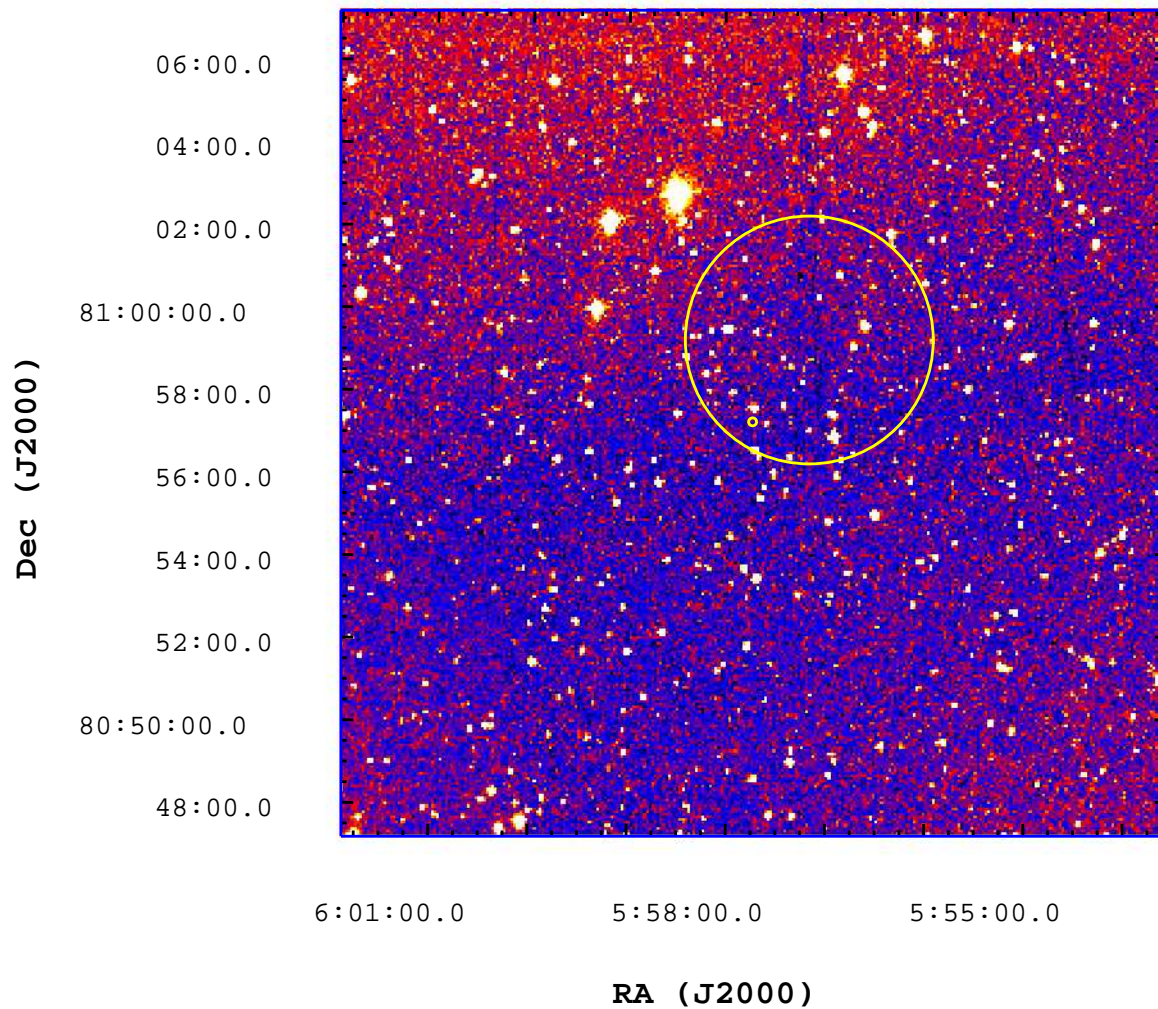

UVOT Finding Chart

OBSID 00458521000 / DATE-OBS 2011-08-01T19:54:17.2

1800 2000 2200 2400 2600 2800 3000 3200 3400 3600 3800