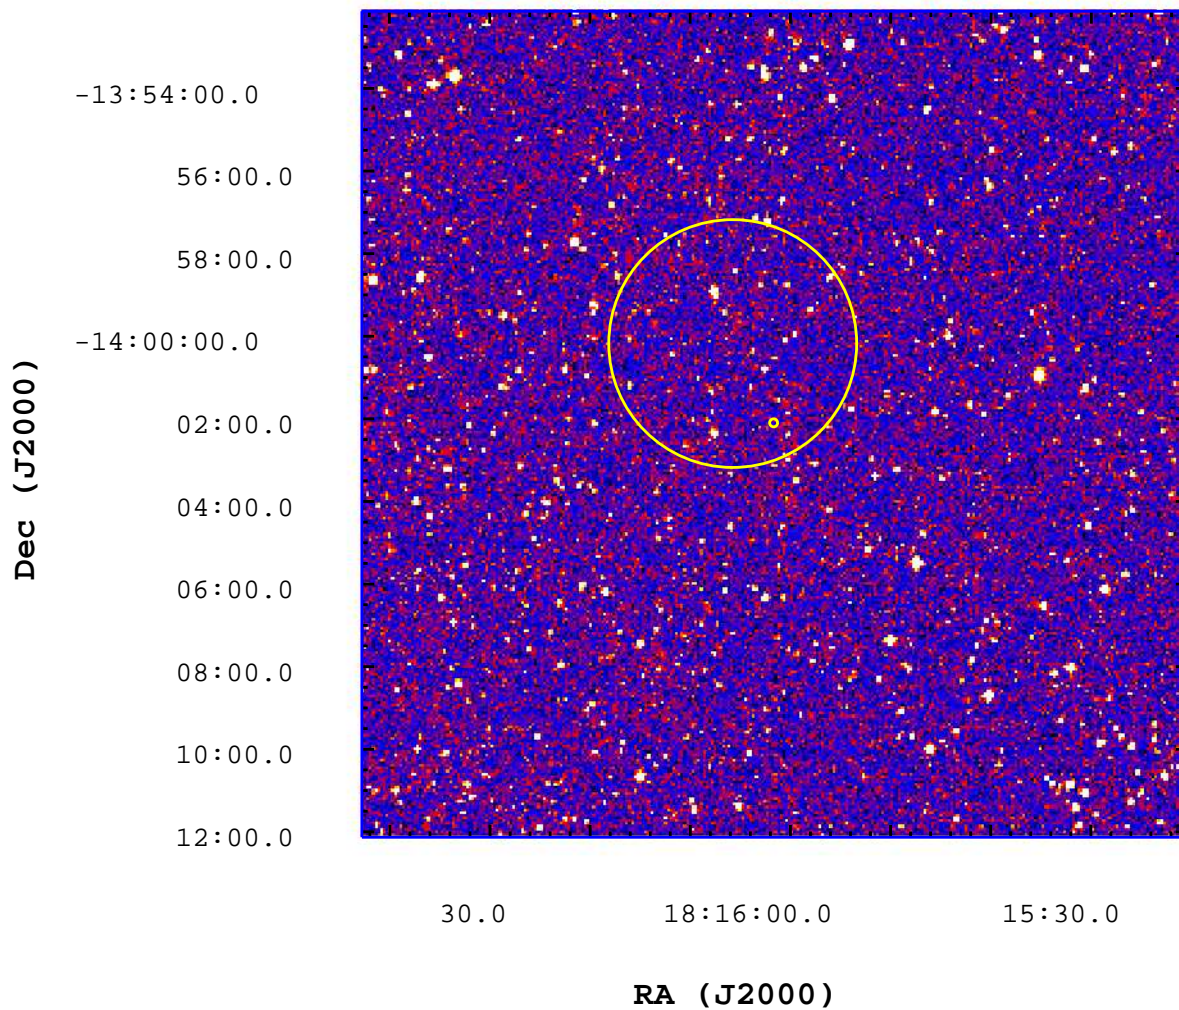

# UVOT Finding Chart

OBSID 00500093000 / DATE-OBS 2011-08-12T06:05:47.9

1800 2000 2200 2400 2600 2800 3000 3200 3400 3600 3800