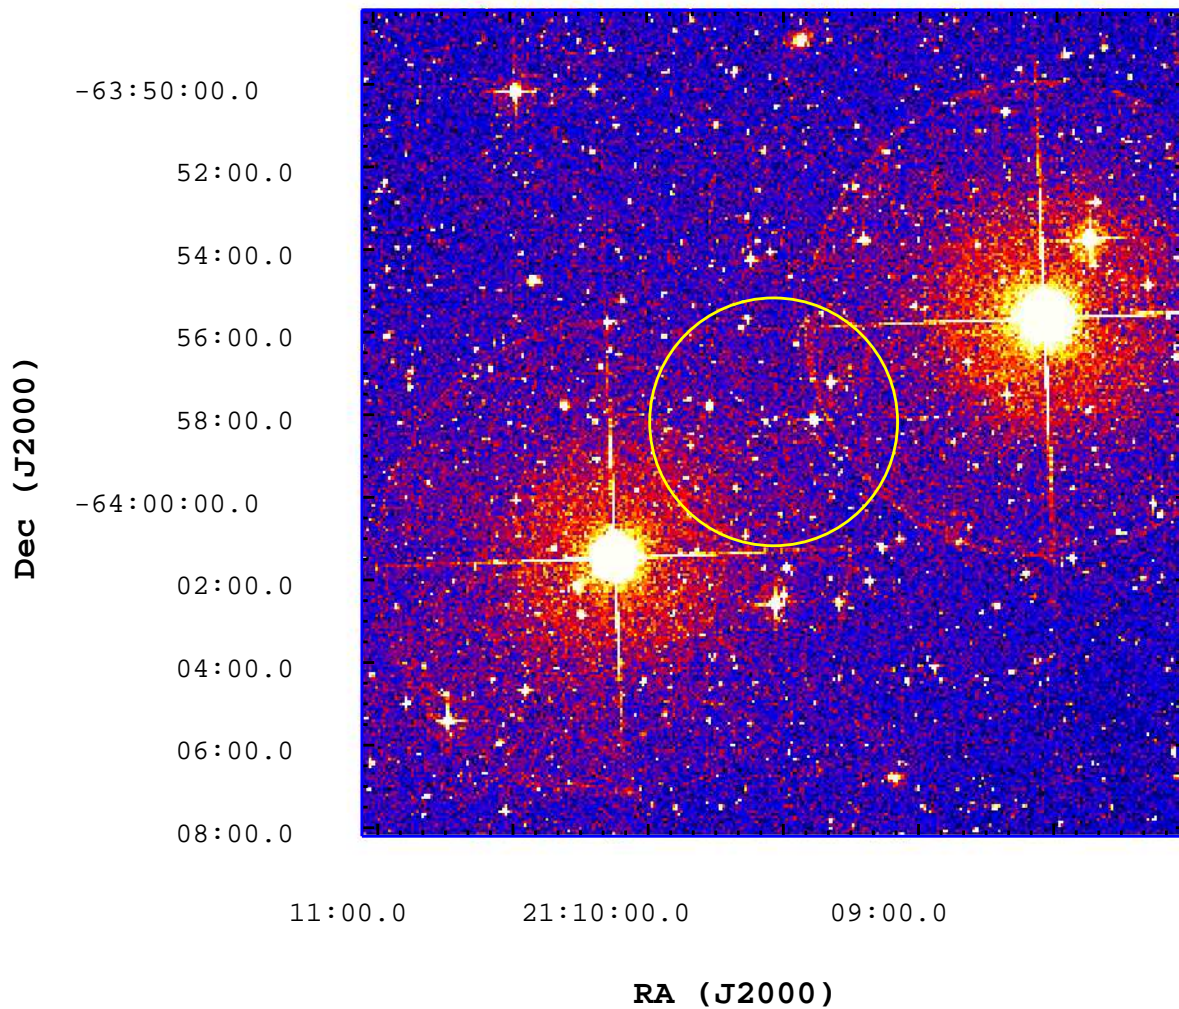

UVOT Finding Chart

OBSID 00500914000 / DATE-OBS 2011-08-18T20:52:12.6

4500

5000

5500

6000

6500