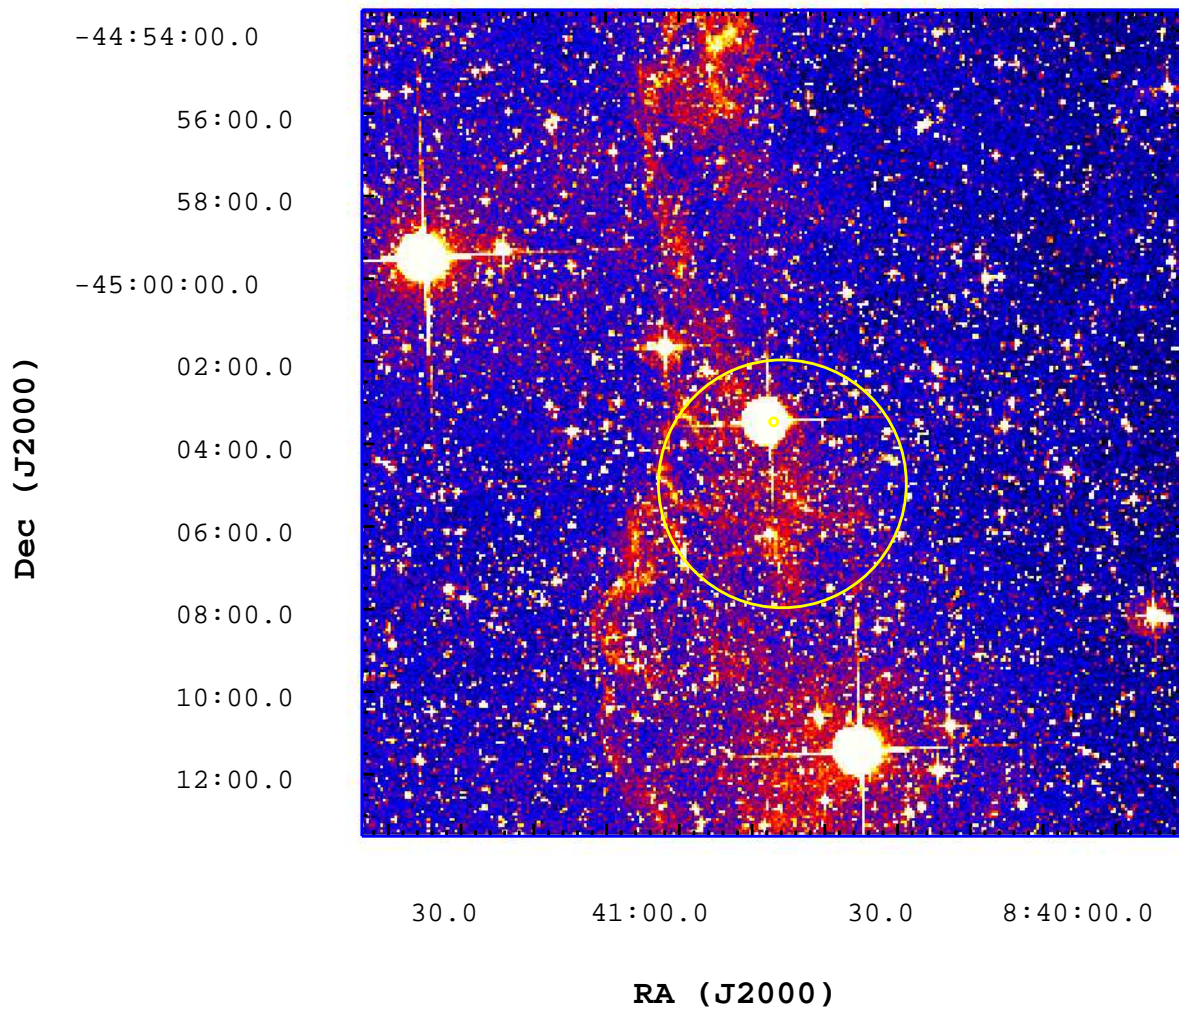

UVOT Finding Chart

OBSID 00501368000 / DATE-OBS 2011-08-25T01:07:54.0

4000

4500

5000

5500

6000

6500

7000

7500

8000