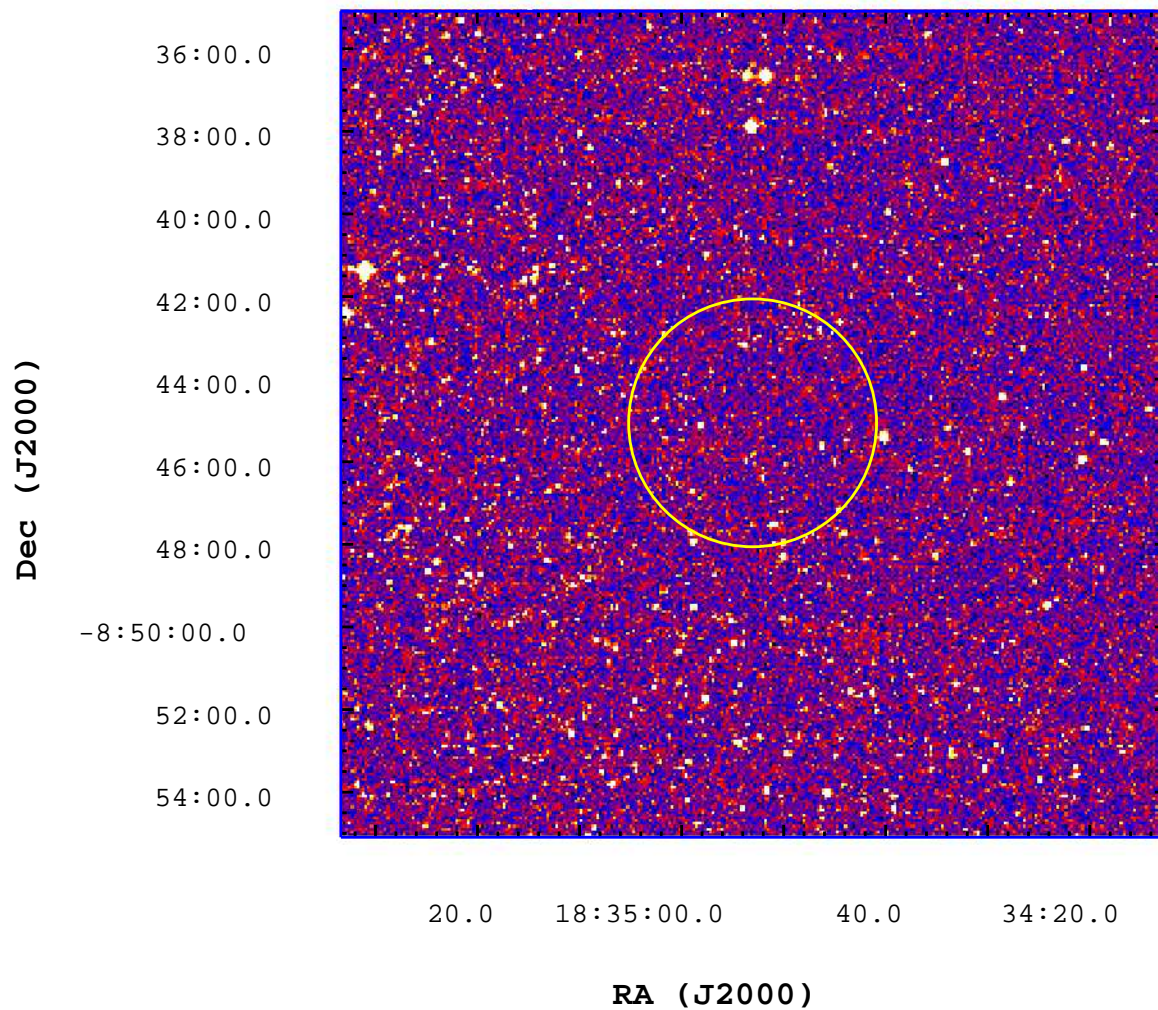

# UVOT Finding Chart

OBSID 00501752000 / DATE-OBS 2011-08-30T00:28:57.2

1600 1800 2000 2200 2400 2600 2800 3000 3200 3400 3600