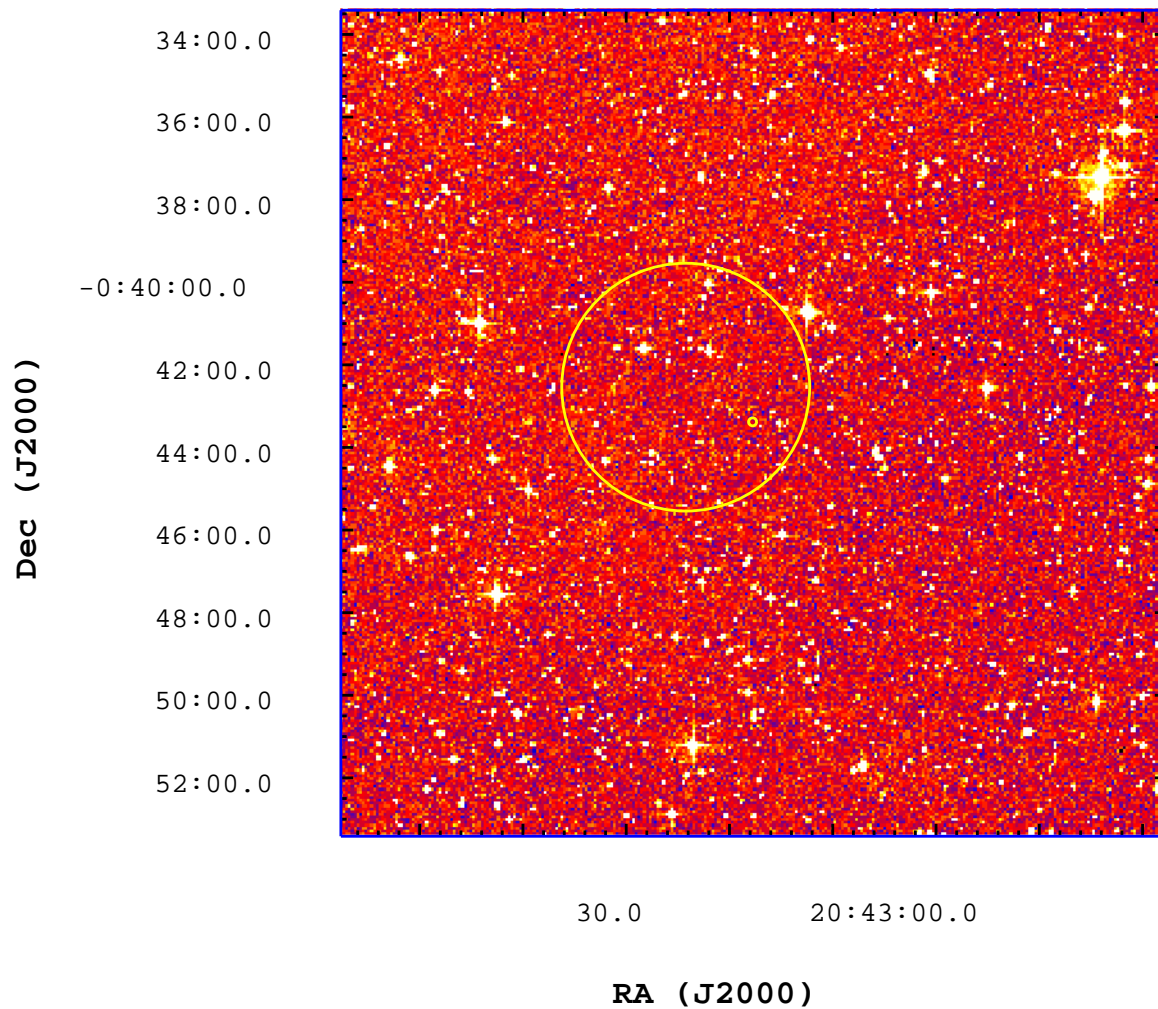

UVOT Finding Chart

OBSID 00503219000 / DATE-OBS 2011-09-15T13:25:49.0

4000

4500

5000

5500

6000

6500