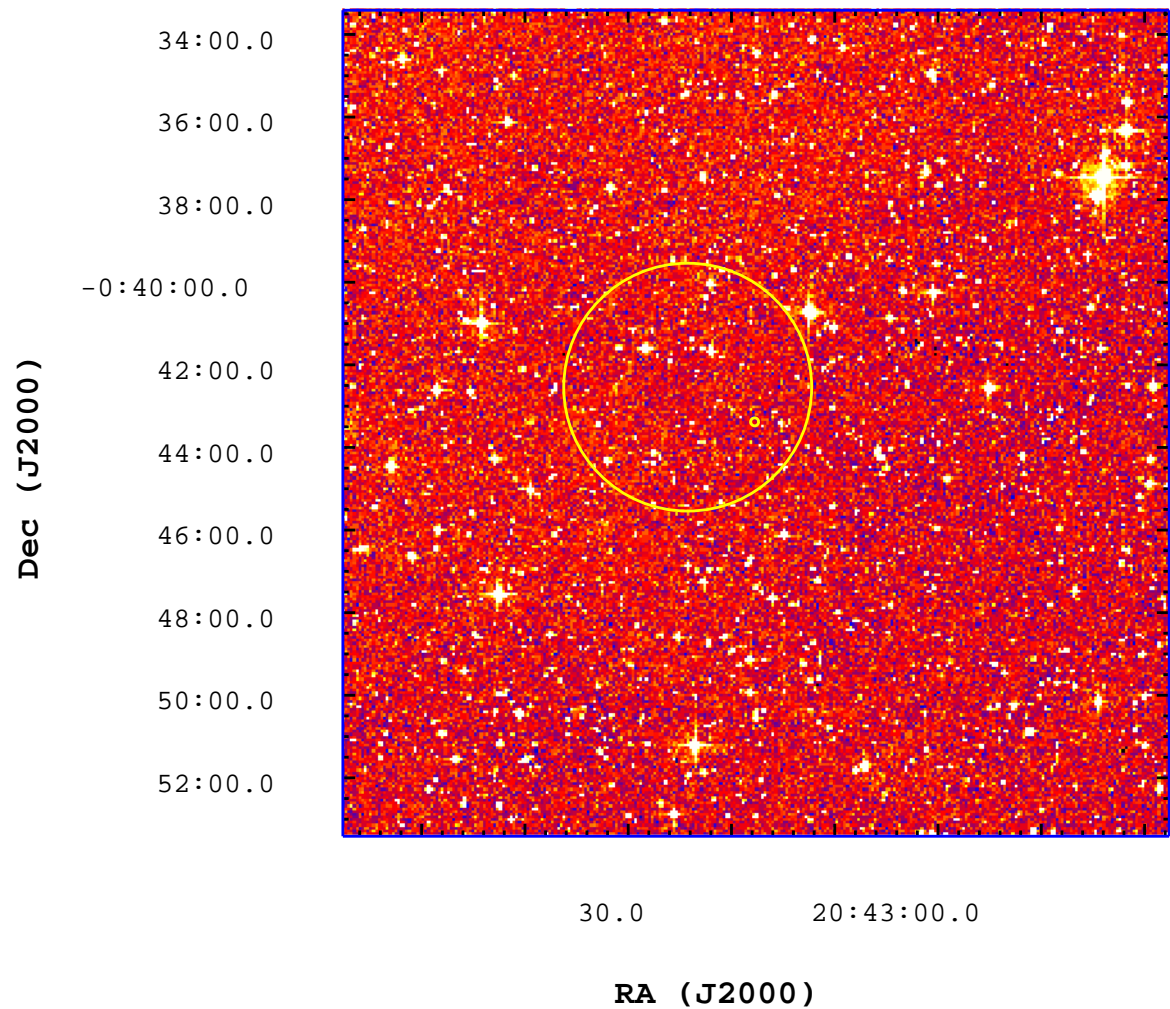

UVOT Finding Chart

OBSID 00503219000 / DATE-OBS 2011-09-15T13:35:28.7

4000

4500

5000

5500

6000

6500