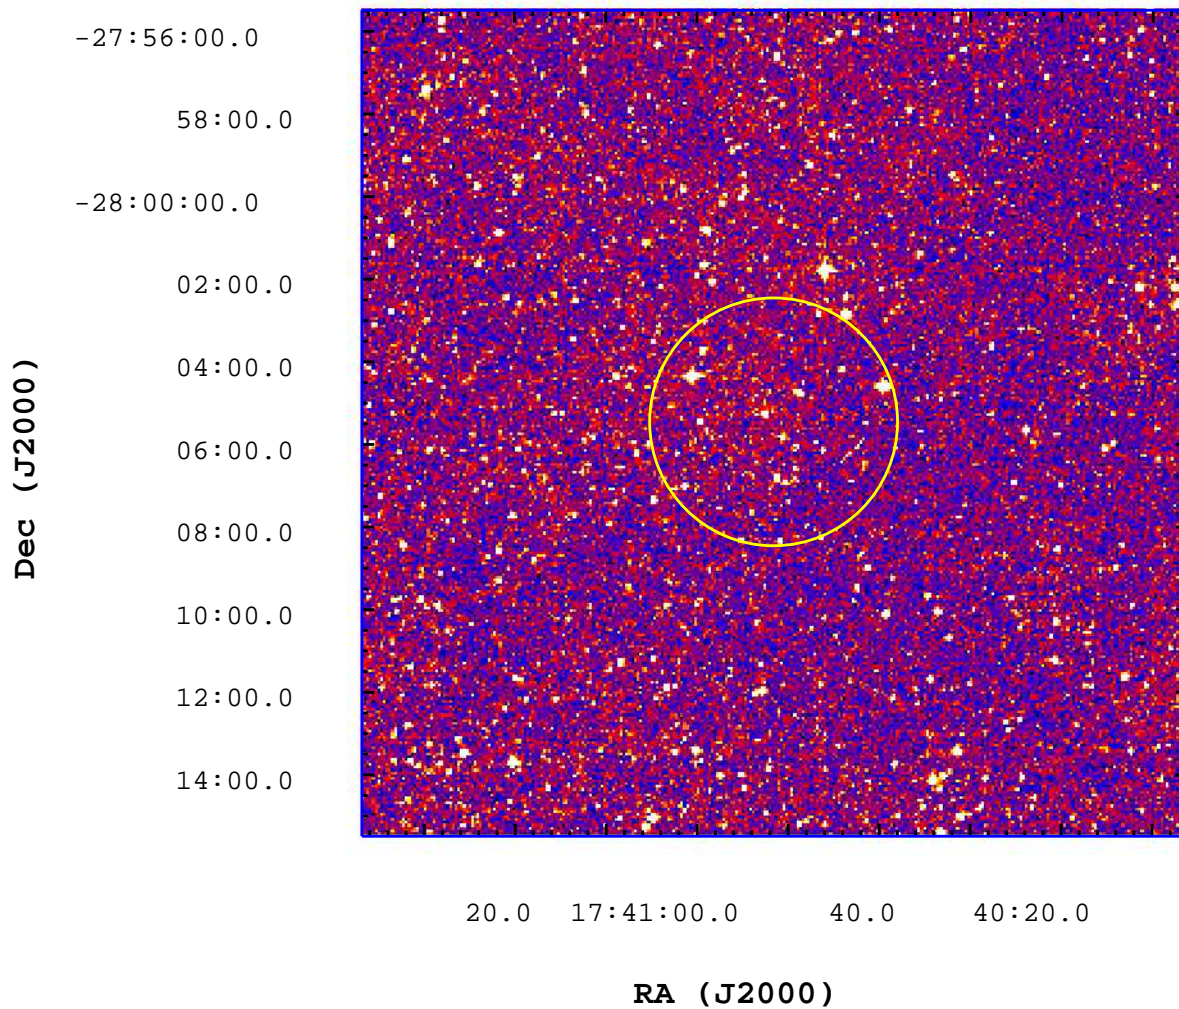

UVOT Finding Chart

OBSID 00505516000 / DATE-OBS 2011-10-15T01:15:04.9

1400 1600 1800 2000 2200 2400 2600 2800