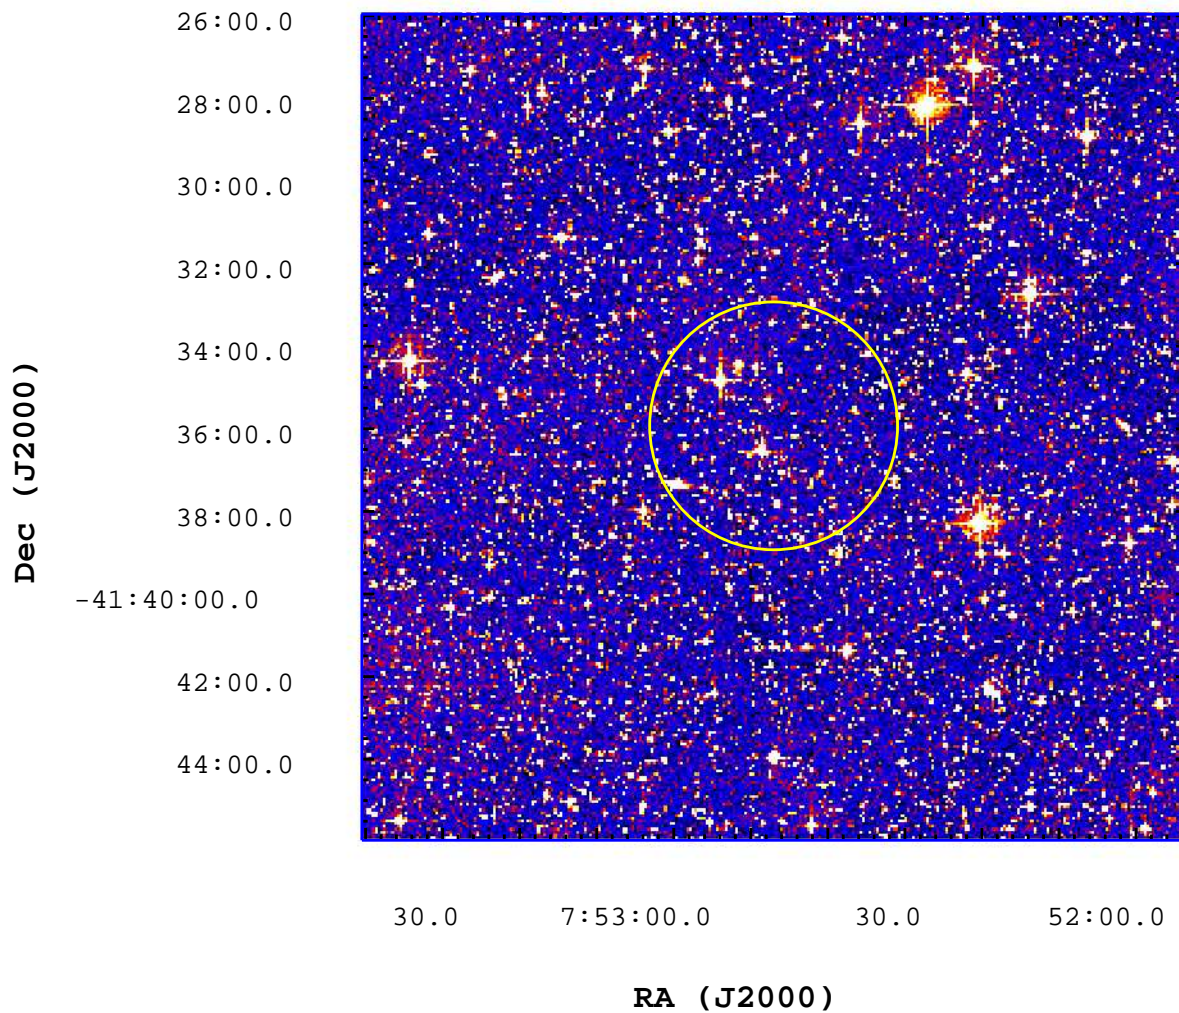

# UVOT Finding Chart

OBSID 00507342000 / DATE-OBS 2011-11-09T03:49:28.3

4000

4500

5000

5500

6000

6500

7000