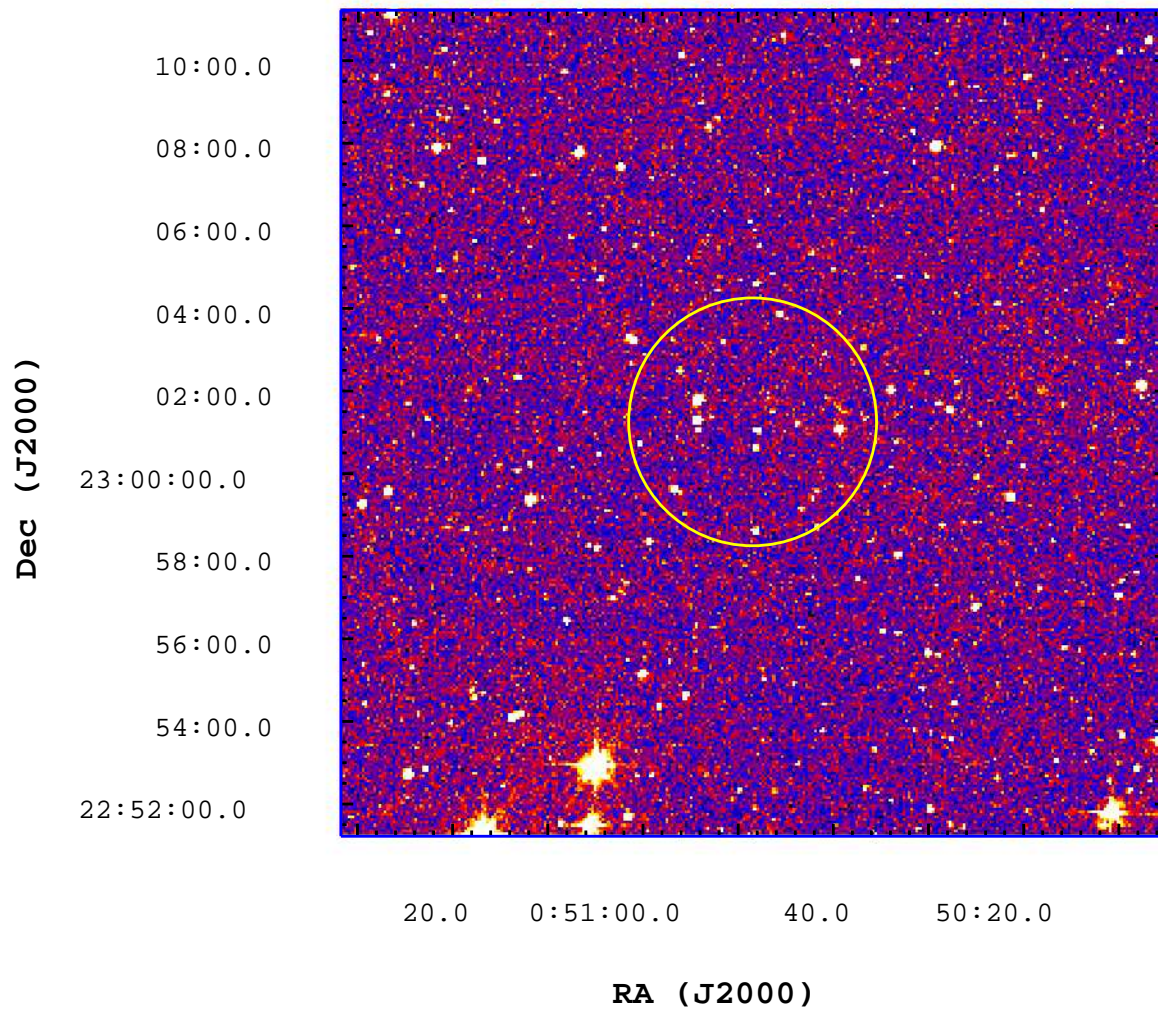

UVOT Finding Chart

OBSID 00507901000 / DATE-OBS 2011-11-17T12:28:17.0

3000

3500

4000

4500

5000

5500