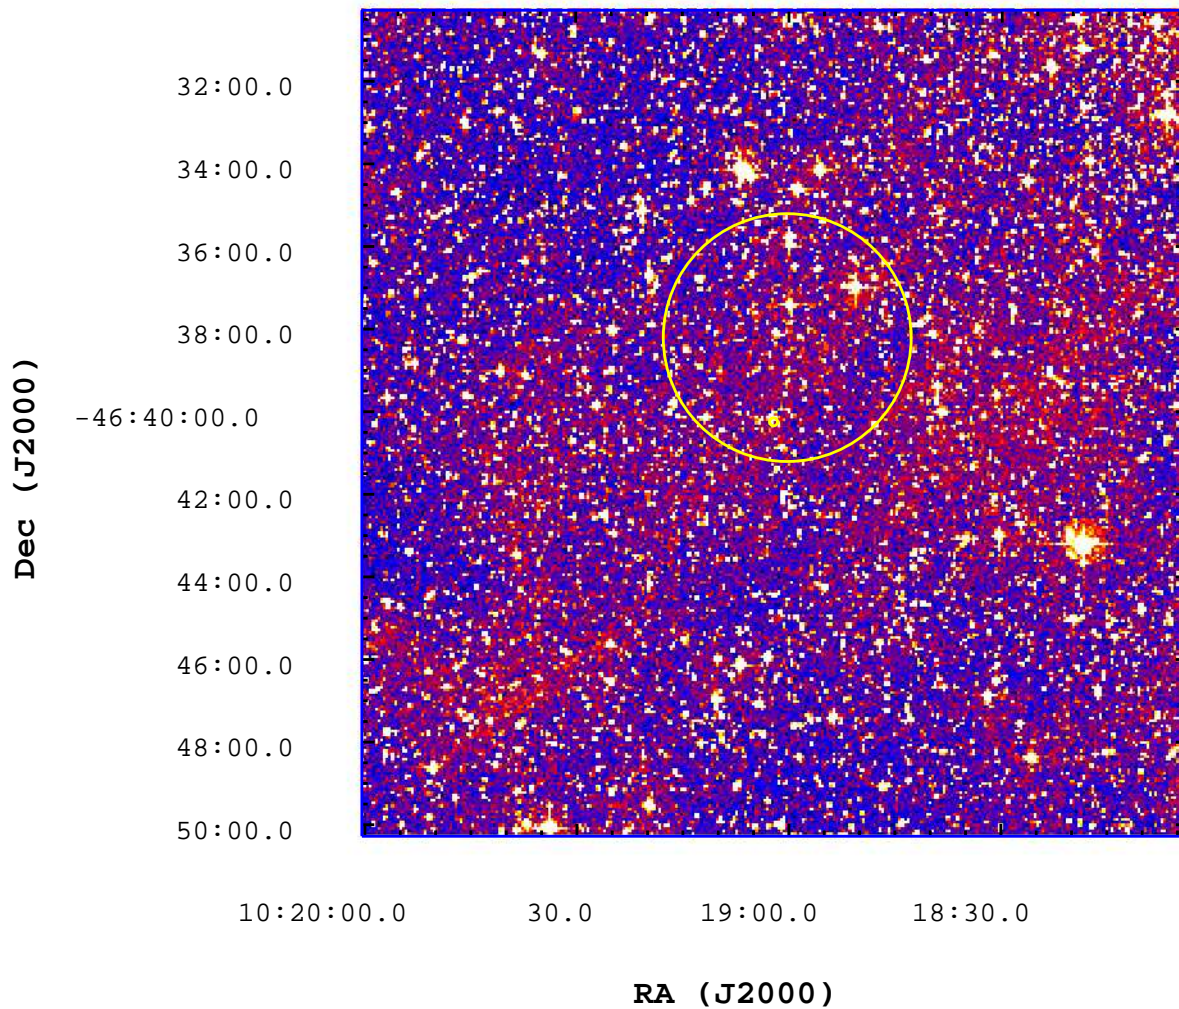

UVOT Finding Chart

OBSID 00508161000 / DATE-OBS 2011-11-21T16:31:30.5

4000

4500

5000

5500

6000

6500