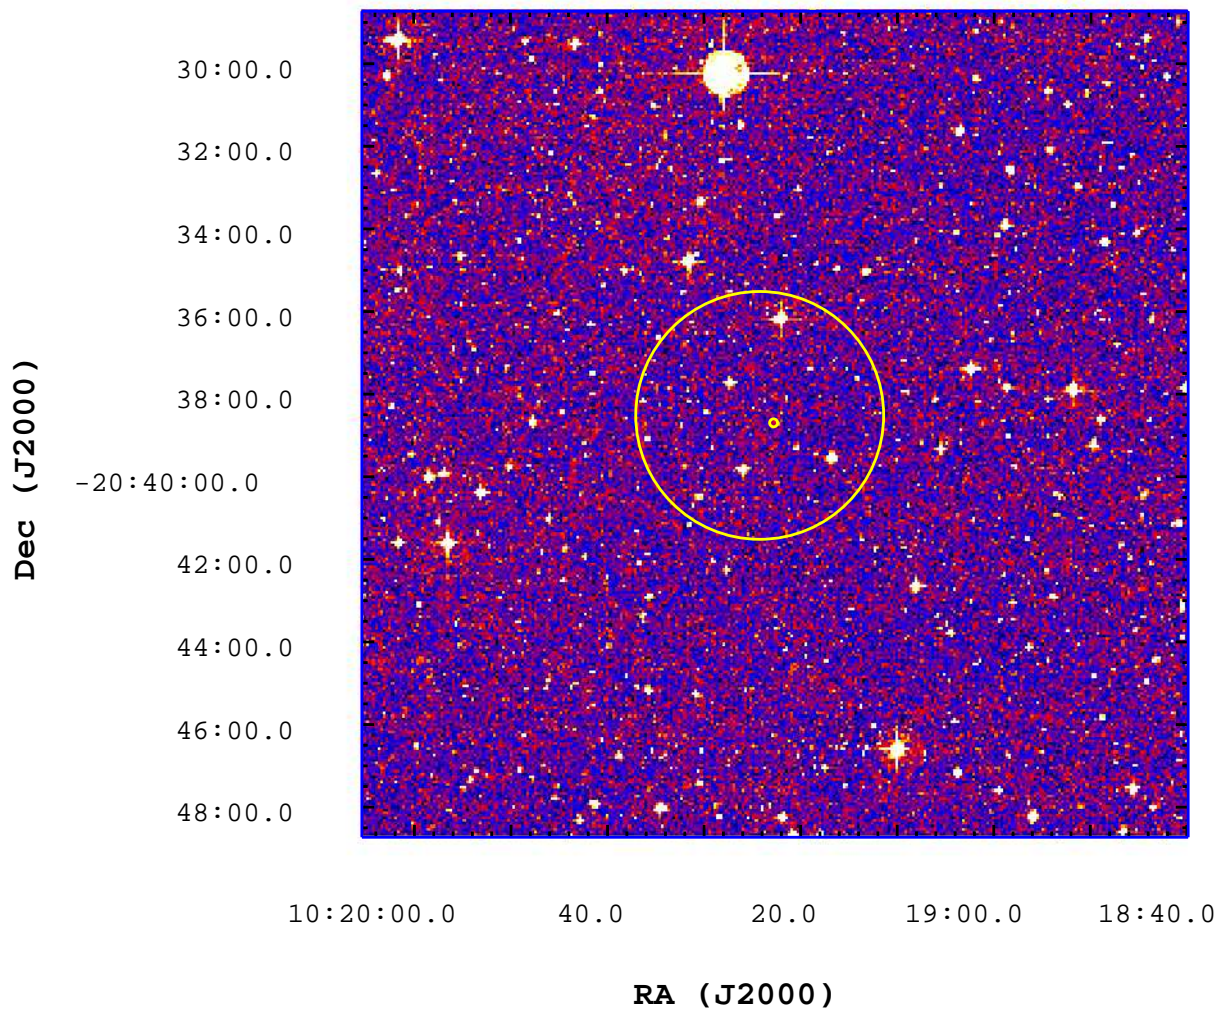

UVOT Finding Chart

OBSID 00508319000 / DATE-OBS 2011-11-23T18:15:18.5

4000

4200

4400

4600

4800

5000

5200

5400

5600

5800

6000