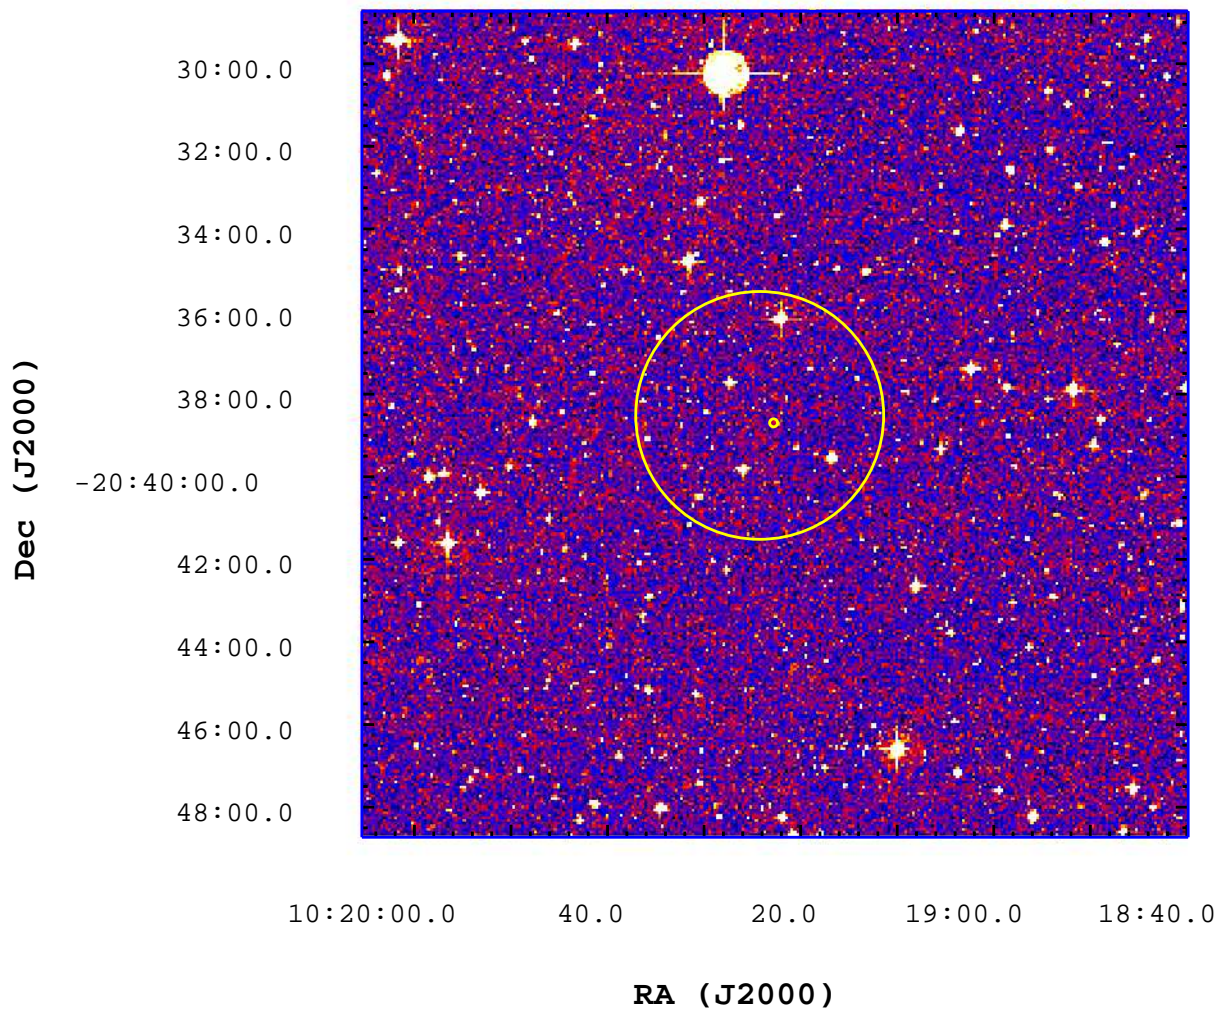

UVOT Finding Chart

OBSID 00508319000 / DATE-OBS 2011-11-23T18:27:59.3

4000

4200

4400

4600

4800

5000

5200

5400

5600

5800

6000