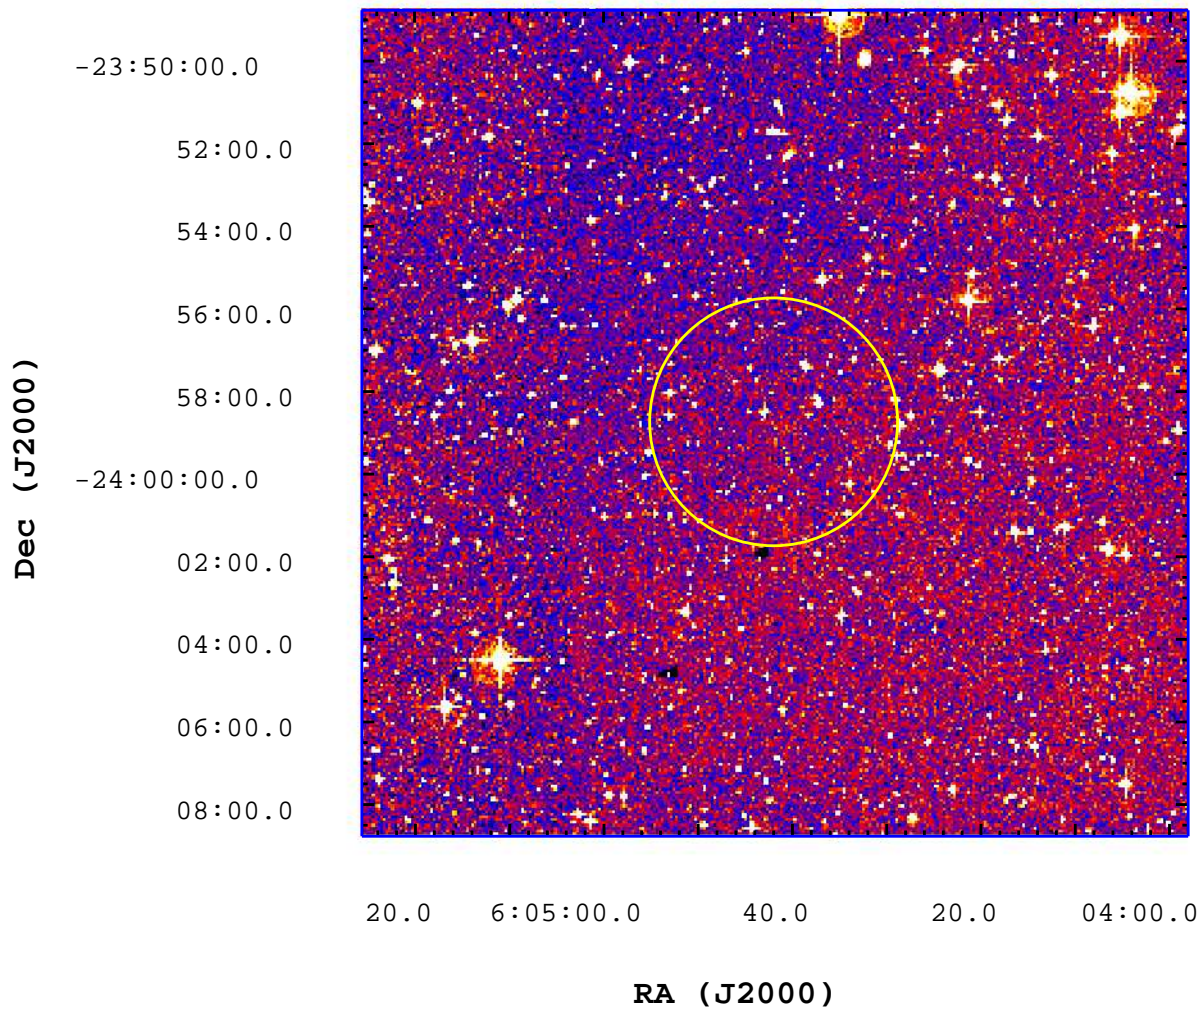

# UVOT Finding Chart

OBSID 00510075000 / DATE-OBS 2011-12-21T02:17:10.6

2800 3000 3200 3400 3600 3800 4000 4200 4400