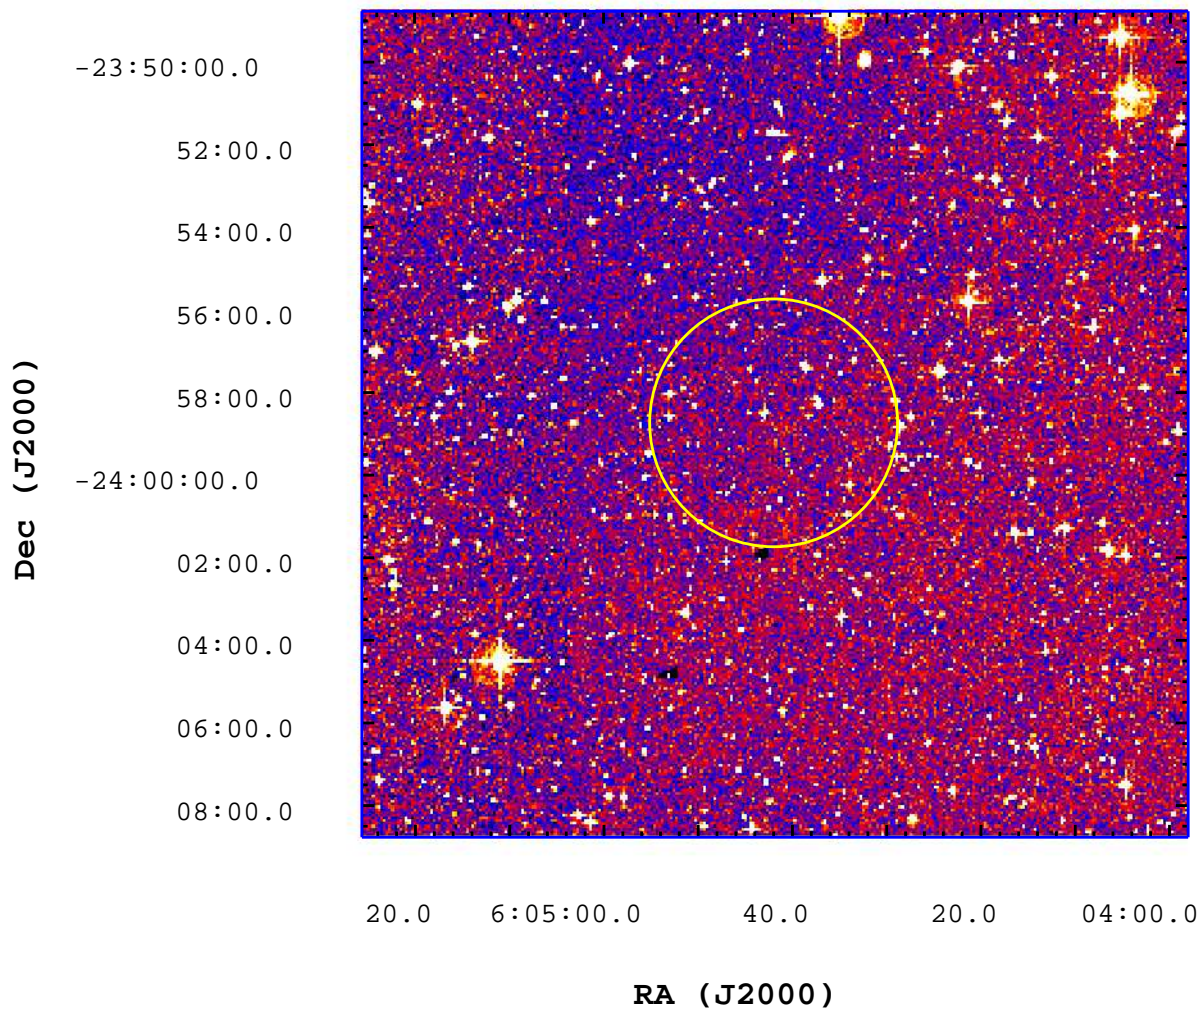

UVOT Finding Chart

OBSID 00510075000 / DATE-OBS 2011-12-21T02:19:48.7

2800 3000 3200 3400 3600 3800 4000 4200 4400