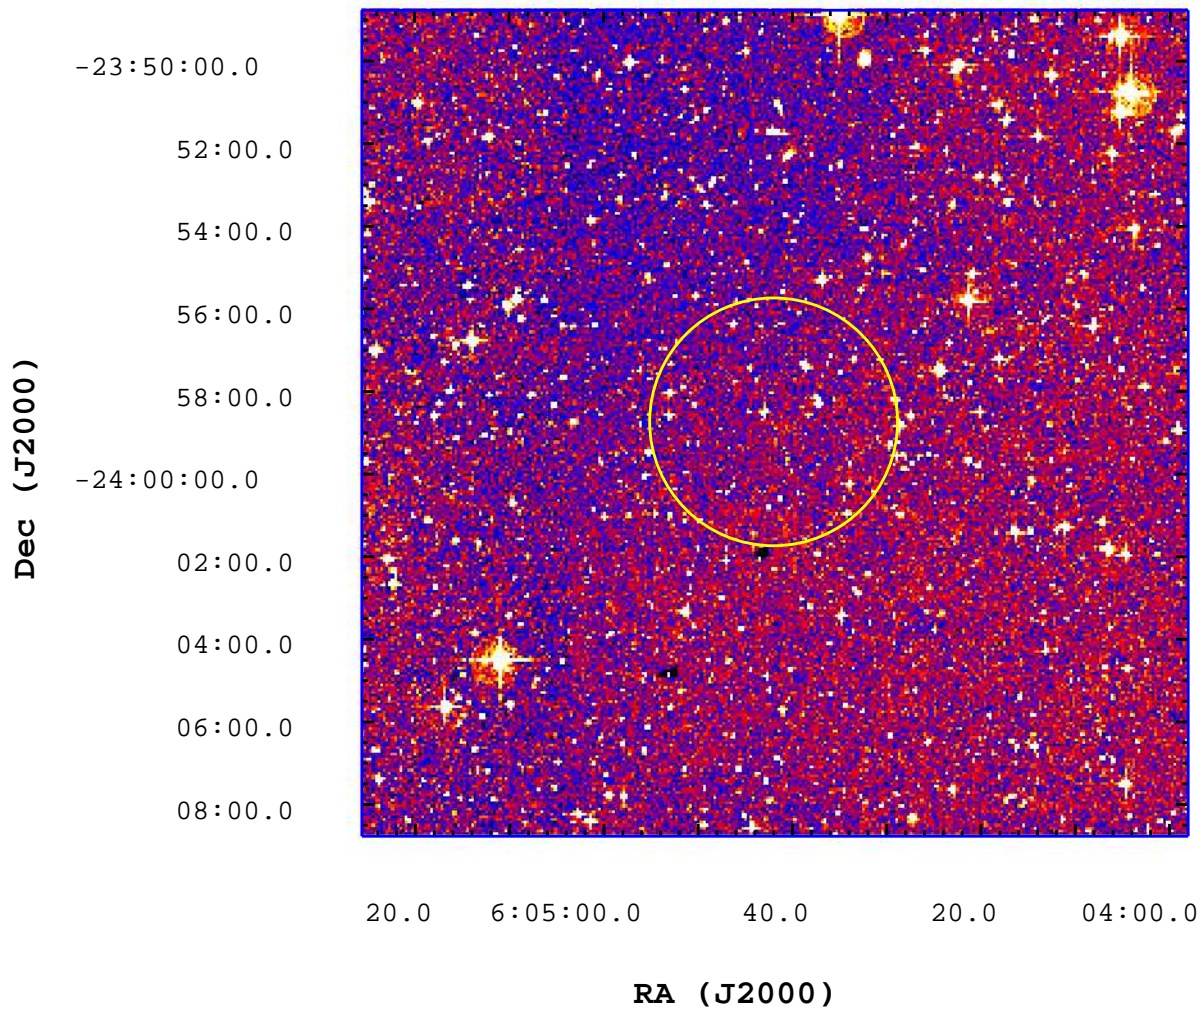

UVOT Finding Chart

OBSID 00510075000 / DATE-OBS 2011-12-21T02:29:26.2

2800 3000 3200 3400 3600 3800 4000 4200 4400