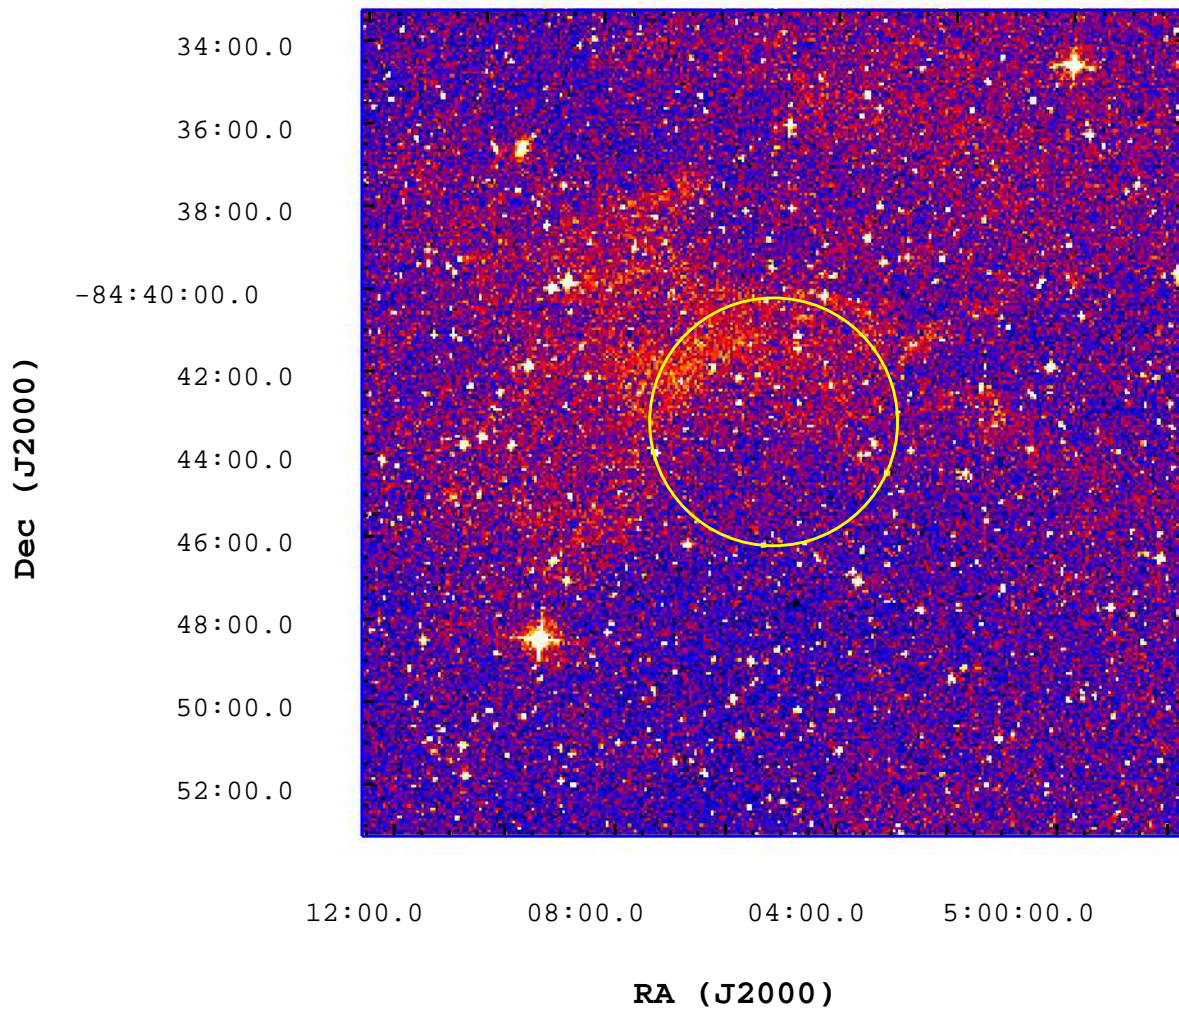

UVOT Finding Chart

OBSID 00510736000 / DATE-OBS 2011-12-29T22:39:27.4

4500

5000

5500

6000

6500