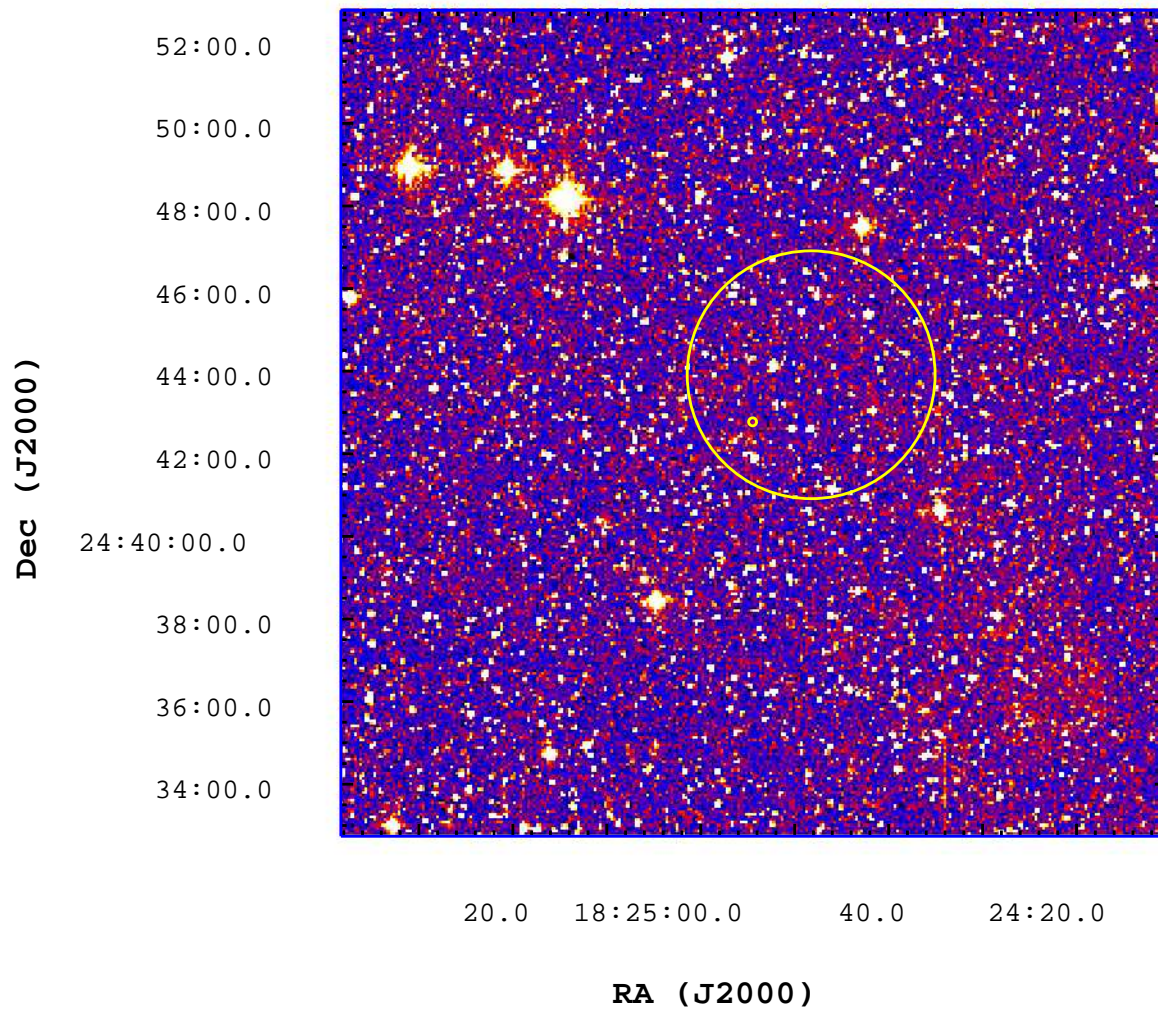

# UVOT Finding Chart

OBSID 00510922000 / DATE-OBS 2012-01-02T02:18:04.2

2000

2500

3000

3500

4000