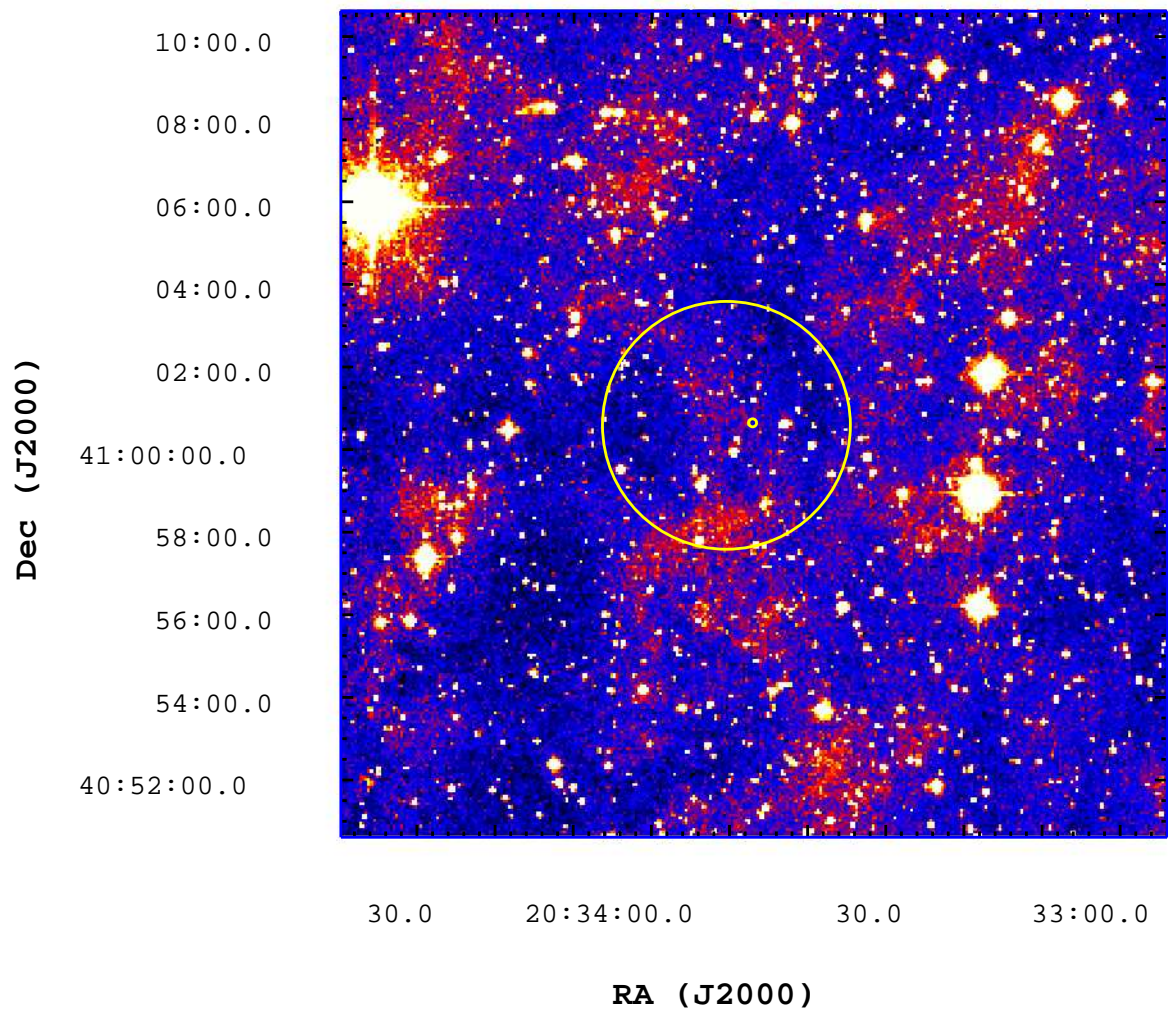

UVOT Finding Chart

OBSID 00510963000 / DATE-OBS 2012-01-02T23:01:29.7

2000

2500

3000

3500

4000