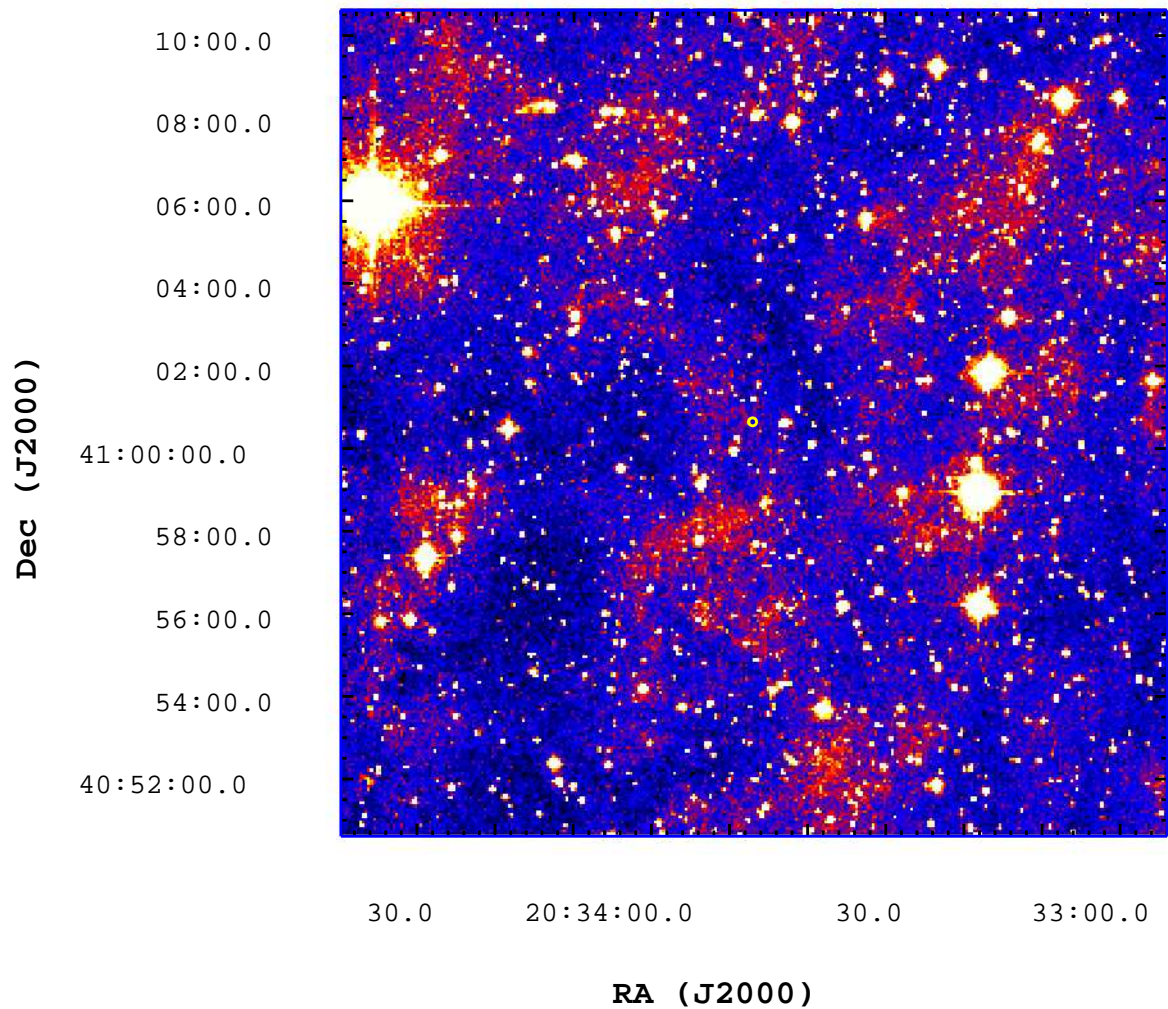

UVOT Finding Chart

OBSID 00510963000 / DATE-OBS 2012-01-02T23:14:05.7

2000

2500

3000

3500

4000