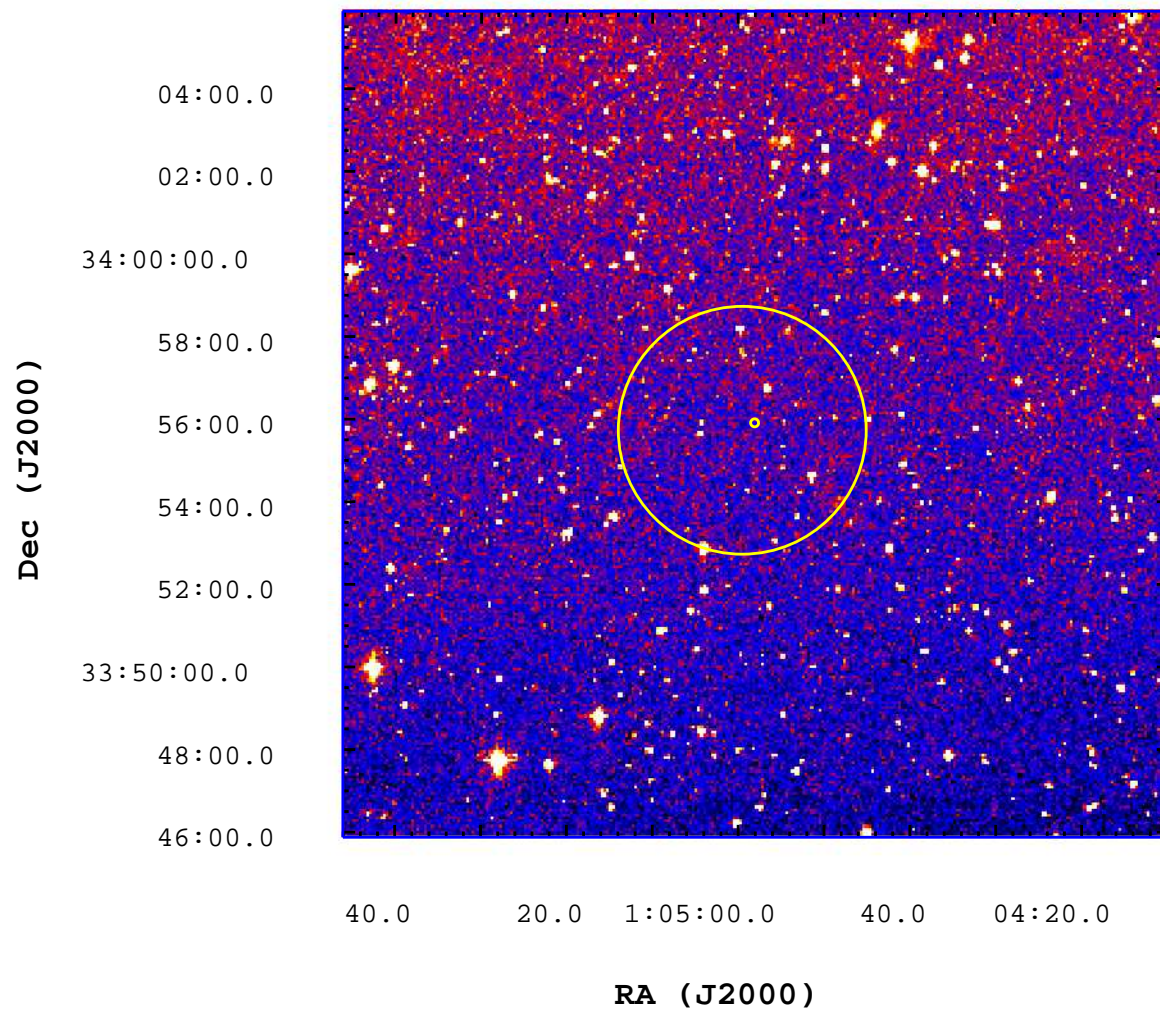

UVOT Finding Chart

OBSID 00511866000 / DATE-OBS 2012-01-16T18:21:09.2

3500

4000

4500

5000

5500