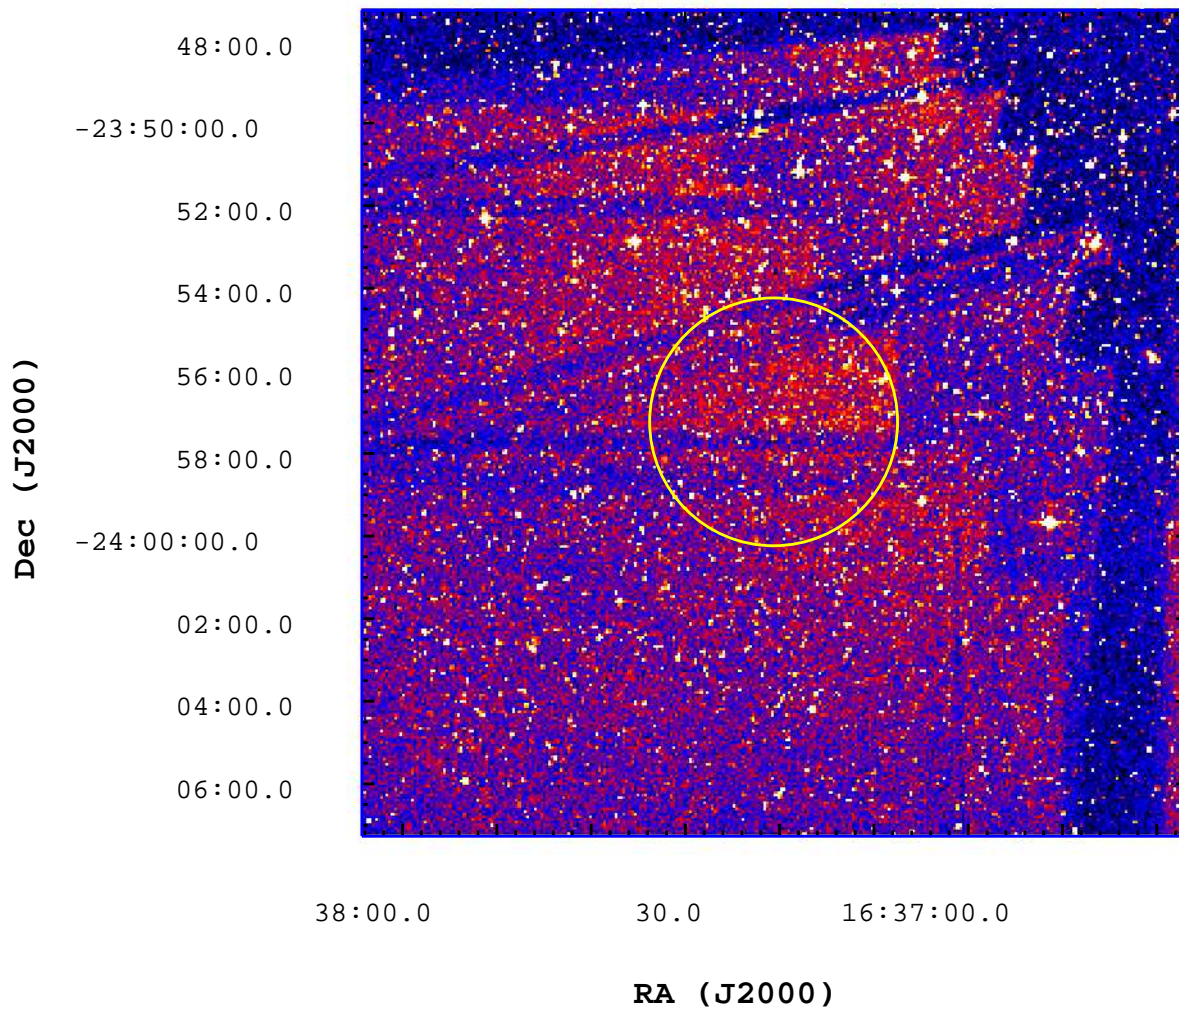

# UVOT Finding Chart

OBSID 00512164000 / DATE-OBS 2012-01-21T09:44:30.8

3000

3500

4000

4500

5000

5500

6000